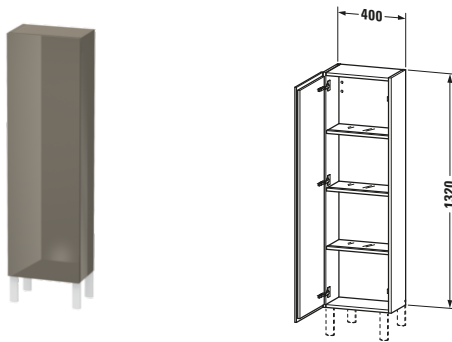

**Halbhochschrank**

Basis Angaben	
Langbezeichnung	Duravit L-Cube Halbhochschrank, Flanell Grau Hochglanz, Rechteckig, Anzahl Türen: 1 – LC1168R8989
Artikel Nr.	LC1168R8989

Spezifikationen	
<b>Tür</b>	
Anzahl Türen	1
Türanschlag	Rechts
<b>Böden</b>	
Anzahl Glasfachböden mit Aluträgersystem	3
<b>Montage</b>	
Montageart	Wandhängend / Wandmontage
Montagegrad	Montiert
<b>Farbe</b>	
Farbwert	Flanell Grau
Glanzgrad	Hochglanz
<b>Front</b>	
Farbwert Front	Flanell Grau
Glanzgrad Front	Hochglanz
Material Front	Hochverdichtete MDF-Platte
<b>Korpus</b>	
Farbwert Korpus	Flanell Grau
Glanzgrad Korpus	Hochglanz
Material Korpus	Hochverdichtete MDF-Platte
Oberfläche Korpus	Lack
<b>Griff</b>	
Ausführung Griff	Grifflos

Features	
Automatiktürscharnier mit Dämpfung	✓
Füße	Optional

Lieferumfang	
<b>Montage</b>	
Inkl. Befestigungsmaterial	✓
<b>Technische Dokumentation</b>	
Inkl. Montageanleitung	digital und gedruckt

Logistik	
Artikelgewicht	19,18 kg
<b>Verkaufsverpackung</b>	
Art Verkaufsverpackung	Karton
Menge / Verkaufsverpackung	1 Stk.
Ab Werk verpackt	✓
Breite Verkaufsverpackung inkl. Artikel	405 mm
Höhe Verkaufsverpackung inkl. Artikel	1350 mm
Tiefe Verkaufsverpackung inkl. Artikel	445 mm
Gewicht Verkaufsverpackung inkl. Artikel	23,98 kg
Anzahl Packstücke	1

Passende Produkte	
<b>Passende Artikel</b>	
	Sockelfuß # UV9993 Universal
	Sockelfuß # UV9991 Universal

Vermaßung	
Breite / Länge	400 mm
Min. Variable Breite / Länge	0 mm
Max. Variable Breite / Länge	0 mm
Höhe	1320 mm
Tiefe / Breite	243 mm
Min. Wandabstand	50 mm
Min. Abstand Anbau Möbel	50 mm