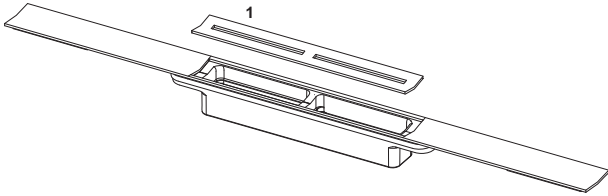

### Beschreibung:

Duschprofil zur Duschentwässerung, zum Einbau im Fliesenkleber oberhalb des Estrichs und der Abdichtung.

Die Oberflächen sind farblich abgestimmt auf die WC-Betätigungsplatten TECESquare II Metall.

Bestehend aus:

- ablängbares Duschprofil mit innerem Gefälle zur Verbesserung des Wasserabflusses und Selbstreinigungseffektes
- Duschprofil kürzbar bis auf  $\geq 500$  mm
- Profildeckel mit "Push-Funktion" zur Entnahme per Hand, belastbar nach Belastungsklasse K3 - Prüflast 300 kg
- Duschprofil und Profildeckel, aus Edelstahl Werkstoff 1.4301 (304) mit farbiger PVD-Beschichtung
- Anschlussstutzen zur Verbindung mit einem TECEdrainprofile Ablauf
- Verkrallungselemente für eine einfache Installation und einen kraftschlüssigen Verbund mit dem Fliesenkleber
- für Bodenbeläge von 8-25 mm (inkl. Kleberbett)
- bei wandbündigem Einbau für Wandbeläge ab 10 mm (inkl. Kleberbett)
- zum Einbau an der Wand (wandbündig) oder mit beliebigem Abstand zur Wand

### Vertriebsdaten:

Produktname: TECEdrainprofile Duschprofil mit farbiger Oberfläche, Gold Optik glänzend, 1200 mm

Warengruppe: 608

Produktgruppe: 3006080011

Stand 07.11.2025

---

**Ersatzteile:**

1 675013 Profildeckel Edelstahl, Gold Optik glänzend