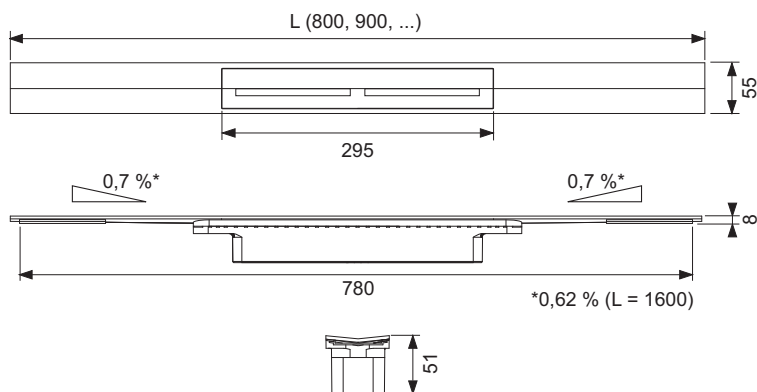

### Beschreibung:

Duschprofil zur Duschentwässerung, zum Einbau im Fliesenkleber oberhalb des Estrichs und der Abdichtung.

Die Oberflächen sind farblich abgestimmt auf die WC-Betätigungsplatten TECESquare II Metall.

Bestehend aus:

- ablängbares Duschprofil mit innerem Gefälle zur Verbesserung des Wasserabflusses und Selbstreinigungseffektes
- Duschprofil kürzbar bis auf  $\geq 500$  mm
- Profildeckel mit "Push-Funktion" zur Entnahme per Hand, belastbar nach Belastungsklasse K3 - Prüflast 300 kg
- Duschprofil und Profildeckel, aus Edelstahl Werkstoff 1.4301 (304) mit farbiger PVD-Beschichtung
- Anschlussstutzen zur Verbindung mit einem TECEdrainprofile Ablauf
- Verkrallungselemente für eine einfache Installation und einen kraftschlüssigen Verbund mit dem Fliesenkleber
- für Bodenbeläge von 8-25 mm (inkl. Kleberbett)
- bei wandbündigem Einbau für Wandbeläge ab 10 mm (inkl. Kleberbett)
- zum Einbau an der Wand (wandbündig) oder mit beliebigem Abstand zur Wand

### Bitte separat bestellen:

- TECEdrainprofile Ablauf

### Vertriebsdaten:

Produktname: TECEdrainprofile Duschprofil mit farbiger Oberfläche, Gold Optik glänzend, 1200 mm

Warengruppe: 608

Produktgruppe: 3006080011

Stand 07.11.2025

---

**Ersatzteile:**

1 675013 Profildeckel Edelstahl, Gold Optik glänzend