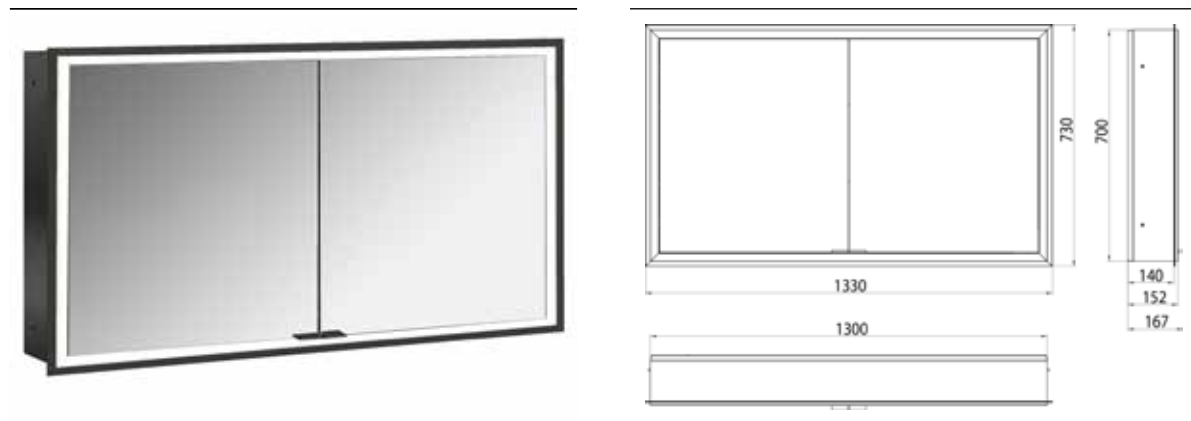

PRODUKTINFORMATION

Lichtspiegelschrank prime, 1.300 mm, 2 Türen, Unterputzmodell, IP20 schwarz/spiegel

Art.-Nr.9497 135 95

mit verspiegelter Glasrückwand, 2 stufenlos einstellbare Ablagen, 2 Türen, 2 Steckdosen, stufenlose Lichtsteuerung (an/aus, Helligkeit und Lichtfarbe) über drei in die Glasrückwand integrierte Touchsensoren, Höhe: 730 mm, LED-Beleuchtung