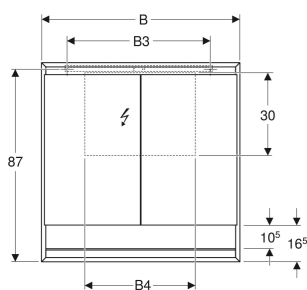

Geberit ONE Spiegelschrank mit Nische und ComfortLight, mit zwei Türen, AP-Montage, Höhe 90 cm

EIGENSCHAFTEN

- Mit ComfortLight
- LED-Beleuchtung
- Indirekte Beleuchtung
- Innenbeleuchtung
- Lichtstimmung von Orientierungslicht bis Tageslicht stufenlos einstellbar
- Funktionen über Touchsensor auslösbar
- DALI-kompatible Steuerung
- Mit Geberit Home App kompatibel
- Zeitfenster in gewünschter Lichtstärke mit Geberit Home App individuell einstellbar
- Mit zwei Türen
- Türen beidseitig verspiegelt
- Mit zwei Steckdosen
- Steckdosen auf der Innenseite oben links und oben rechts montiert
- Glaseinlegeböden stufenlos versetzbar

TECHNISCHE DATEN

Schutzart	IP44
Nennspannung	230 V AC
Betriebsspannung	24 V DC
Netzfrequenz	50 Hz
Werkstoff	Aluminium
Energieeffizienzklasse	E
Lichtquelle	
Lebensdauer LED-Beleuchtung max.	72000 h
Lichtfarbe	2200–4000 K
Messverfahren	L80B10
Farbwiedergabeindex	90
Standardabweichung des Farbabgleichs	3 SDCM