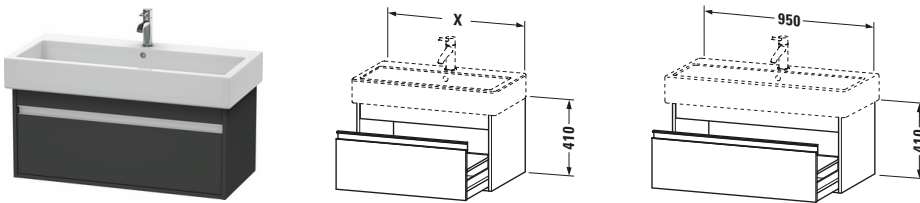

Waschtischunterbau wandhängend

Basis Angaben	
Langbezeichnung	Duravit Ketho Waschtischunterbau wandhängend, Graphit Matt, Rechteckig, Anzahl Auszüge: 1 – KT668804949

Spezifikationen	
Anzahl Auszüge	1
Für Anzahl Waschtische	1
Montagegrad	Montiert

Waschplatz	
Position Becken	Mitte

Montage	
Montageart	Montage unter Waschtisch / Wandhängend / Wandmontage

Farbe	
Farbwert	Graphit
Glanzgrad	Matt

Front	
Farbwert Front	Graphit
Glanzgrad Front	Matt

Korpus	
Glanzgrad Korpus	Matt
Material Korpus	Hochverdichtete Dreischicht-Holzspanplatte
Oberfläche Korpus	Dekor

Griff	
Ausführung Griff	Griffleiste
Anzahl Griffe	1
Farbwert Griff	Silber

Features	
Inneneinteilung	Optional
Selbsteinzug mit Dämpfung	✓

Lieferumfang	
Montage	
Inkl. Befestigungsmaterial	✓
Technische Dokumentation	
Inkl. Montageanleitung	digital und gedruckt

Vermaßung	
Breite / Länge	950 mm
Höhe	410 mm
Tiefe / Breite	440 mm
Min. Wandabstand	0 mm

Passende Produkte

Passende Artikel	
	Inneneinteilung # UV9845 Universal
	Raumsparsiphon # 005076 Universal
	Waschtisch # 045410 Vero
Notwendige Artikel	
	Raumsparsiphon # 005076 Universal
	Waschtisch # 045410 Vero