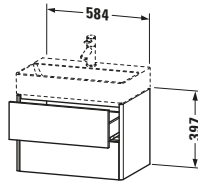

Waschtischunterbau wandhängend

Basis Angaben	
Langbezeichnung	Duravit XSquare Waschtischunterbau wandhängend, Flanell Grau Hochglanz, Rechteckig, Anzahl Schubkästen: 2, Tip-on Technik – XS416708989

Features	
Tip-on Technik	✓
Einrichtungssystem	Optional
Selbsteinzug mit Dämpfung	✓
Siphonausschnitt	✓
Schürze	✓

Passende Produkte

Passende Artikel	
	Einrichtungssystem Set # UV0500 Universal
	Raumsparsiphon # 005076 Universal
	Waschtisch # 235660 DuraSquare
Notwendige Artikel	
	Waschtisch # 235660 DuraSquare

Spezifikationen	
Anzahl Schubkästen	2
Für Anzahl Waschtische	1
Compact	✓
Montagegrad	Montiert
Waschplatz	
Position Becken	Mitte
Montage	
Montageart	Montage unter Waschtisch / Wandhängend / Wandmontage
Farbe	
Farbwert	Flanell Grau
Glanzgrad	Hochglanz
Front	
Farbwert Front	Flanell Grau
Glanzgrad Front	Hochglanz
Korpus	
Glanzgrad Korpus	Hochglanz
Material Korpus	Hochverdichtete MDF-Platte
Oberfläche Korpus	Lack
Griff	
Ausführung Griff	Grifflos
Profil	
Farbe Profil	Chrom
Glanzgrad Profil	Hochglanz
Material Profil	Aluminium

Lieferumfang	
Montage	
Inkl. Befestigungsmaterial	✓
Technische Dokumentation	
Inkl. Montageanleitung	digital und gedruckt

Logistik	
Artikelgewicht	22,5 kg
Verkaufsverpackung	
Art Verkaufsverpackung	Karton
Menge / Verkaufsverpackung	1 Stk.
Ab Werk verpackt	✓
Breite Verkaufsverpackung inkl. Artikel	555 mm
Höhe Verkaufsverpackung inkl. Artikel	700 mm
Tiefe Verkaufsverpackung inkl. Artikel	525 mm
Gewicht Verkaufsverpackung inkl. Artikel	22,5 kg
Anzahl Packstücke	1

Vermaßung	
Breite / Länge	584 mm
Höhe	397 mm
Tiefe / Breite	390 mm
Min. Wandabstand	0 mm