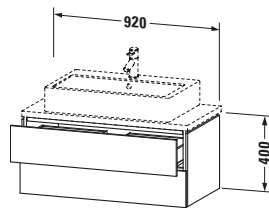

Konsolenwaschtischunterbau wandhängend

Basis Angaben	
Langbezeichnung	Duravit L-Cube Konsolenwaschtischunterbau wandhängend, Eiche dunkel gebürstet Matt, Rechteckig, Anzahl Schubkästen: 2, Tip-on Technik – LC580807272

Features	
Tip-on Technik	✓
Einrichtungssystem	Optional
Selbsteinzug mit Dämpfung	✓
Siphonausschnitt	✓
Schürze	✓

Passende Produkte	
Passende Artikel	
	Raumsparsiphon # 005076 Universal
	Einrichtungssystem Set # UV0504 Universal

Spezifikationen	
Anzahl Schubkästen	2
Für Anzahl Waschtische	1
Compact	✓
Montagegrad	Montiert

Lieferumfang	
Montage	
Inkl. Befestigungsmaterial	✓
Technische Dokumentation	
Inkl. Montageanleitung	digital und gedruckt

Notwendige Artikel	
	Konsolle # LC101C L-Cube
	Konsolle # LC105C L-Cube
	Konsolle # LC100C L-Cube
	Konsolle # LC104C L-Cube

Waschplatz	
Position Becken	Mitte
Montage	
Montageart	Konsolenmontage / Wandhängend / Wandmontage
Farbe	
Farbwert	Eiche dunkel gebürstet
Glanzgrad	Matt
Front	
Farbwert Front	Eiche dunkel gebürstet
Glanzgrad Front	Matt
Korpus	
Glanzgrad Korpus	Matt
Material Korpus	Hochverdichtete Dreischicht-Holzspanplatte
Oberfläche Korpus	Echtholz furnier
Griff	
Ausführung Griff	Grifflos

Logistik	
Artikelgewicht	31,8 kg
Verkaufsverpackung	
Art Verkaufsverpackung	Karton
Menge / Verkaufsverpackung	1 Stk.
Ab Werk verpackt	✓
Breite Verkaufsverpackung inkl. Artikel	540 mm
Höhe Verkaufsverpackung inkl. Artikel	1060 mm
Tiefe Verkaufsverpackung inkl. Artikel	510 mm
Gewicht Verkaufsverpackung inkl. Artikel	35,5 kg
Anzahl Packstücke	1

Vermaßung	
Breite / Länge	920 mm
Höhe	400 mm
Tiefe / Breite	477 mm
Min. Wandabstand	20 mm

Weitere Informationen finden Sie hier

<https://pro.duravit.de/p/LC580807272>