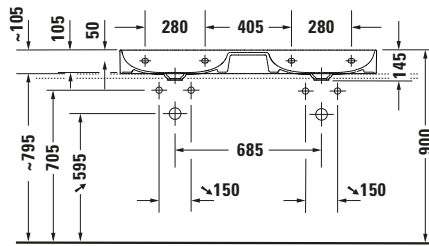

Waschtisch

Basis Angaben

Langbezeichnung	Duravit DuraSquare Waschtisch 1200 mm Weiß Hochglanz, Hahnlochbank, Anzahl Hahnlöcher pro Waschplatz: 0, Geschliffen – 23531200791
-----------------	--

Spezifikationen

Logistik

Artikelgewicht	28,3 kg
----------------	---------

Passende Produkte

Passende Artikel	
	Designsiphon # 0050361000 Universal
	Designsiphon # 0050364600 Universal
	Designsiphon # 005036 Universal

Beschreibungstexte

Ausschreibungstext	Duravit DuraSquare Waschtisch Weiß Hochglanz 1200 mm, Designer: Duravit, DuraCeram®, Aufsatz, Ohne Überlauf, Geschliffen, Ablagefläche: Hahnlochbank-Mitte, Anzahl Becken: 1, Beckenform: Rechteckig, Position Becken: n/a, Position Hahnloch: Ohne, Weiß Hochglanz, Geeignet für Möbel, Hahnlochbank, Inkl. Keramische Ventilabdeckhaube, Inkl. Schaftventil, CE-Kennzeichen-1: EN 14688, EAN Nr.: 4053424611846, Artikelgewicht: 28,3 kg, Abmessungen (Breite / Länge x Tiefe / Breite x Höhe): 1200 x 470 x 145 mm, WonderGliss, Artikel Nr.: 23531200791
--------------------	--