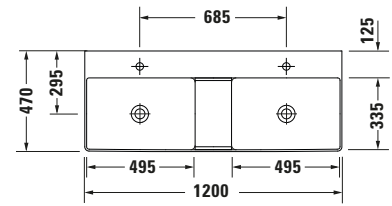

Waschtisch

Basis Angaben

Langbezeichnung	Duravit DuraSquare Waschtisch 1200 mm Weiß Hochglanz, Hahnlochbank, Anzahl Hahnlöcher pro Waschplatz: 0, Geschliffen – 23531200791
-----------------	--

Spezifikationen

Logistik

Artikelgewicht	28,3 kg
----------------	---------

Passende Produkte

Passende Artikel	
	Designsiphon # 0050361000 Universal
	Designsiphon # 0050364600 Universal
	Designsiphon # 005036 Universal

Beschreibungstexte

Ausschreibungstext	Duravit DuraSquare Waschtisch Weiß Hochglanz 1200 mm, Designer: Duravit, DuraCeram®, Aufsatz, Ohne Überlauf, Geschliffen, Ablagefläche: Hahnlochbank-Mitte, Anzahl Becken: 1, Beckenform: Rechteckig, Position Becken: n/a, Position Hahnloch: Ohne, Weiß Hochglanz, Geeignet für Möbel, Hahnlochbank, Inkl. Keramische Ventilabdeckhaube, Inkl. Schaftventil, CE-Kennzeichen-1: EN 14688, EAN Nr.: 4053424611846, Artikelgewicht: 28,3 kg, Abmessungen (Breite / Länge x Tiefe / Breite x Höhe): 1200 x 470 x 145 mm, WonderGliss, Artikel Nr.: 23531200791
--------------------	--