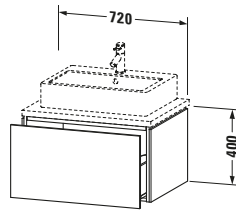

Konsolenwaschtischunterbau wandhängend

Basis Angaben	
Langbezeichnung	Duravit L-Cube Konsolenwaschtischunterbau wandhängend, Nussbaum Matt, Rechteckig, Anzahl Auszüge: 1, Tip-on Technik – LC581107979

Lieferumfang	
Montage	
Inkl. Befestigungsmaterial	✓
Technische Dokumentation	
Inkl. Montageanleitung	digital und gedruckt

Passende Produkte	
Passende Artikel	
	Raumsparsiphon # 005076 Universal
	Einrichtungssystem Set # UV0511 Universal

Spezifikationen	
Anzahl Auszüge	1
Für Anzahl Waschtische	1
Montagegrad	Montiert
Waschplatz	
Position Becken	Mitte
Montage	
Montageart	Konsolenmontage / Wandhängend / Wandmontage
Farbe	
Farbwert	Nussbaum
Glanzgrad	Matt
Front	
Farbwert Front	Nussbaum
Glanzgrad Front	Matt
Korpus	
Glanzgrad Korpus	Matt
Material Korpus	Hochverdichtete Dreischicht-Holzspanplatte
Oberfläche Korpus	Dekor
Griff	
Ausführung Griff	Grifflos

Logistik	
Artikelgewicht	22,4 kg
Verkaufsverpackung	
Art Verkaufsverpackung	Karton
Menge / Verkaufsverpackung	1 Stk.
Ab Werk verpackt	✓
Breite Verkaufsverpackung inkl. Artikel	630 mm
Höhe Verkaufsverpackung inkl. Artikel	860 mm
Tiefe Verkaufsverpackung inkl. Artikel	565 mm
Gewicht Verkaufsverpackung inkl. Artikel	27 kg
Anzahl Packstücke	1

Notwendige Artikel	
	Konsole # LC103C L-Cube
	Konsole # LC107C L-Cube
	Konsole # LC102C L-Cube
	Konsole # LC106C L-Cube

Vermaßung	
Breite / Länge	720 mm
Höhe	400 mm
Tiefe / Breite	547 mm
Min. Wandabstand	20 mm