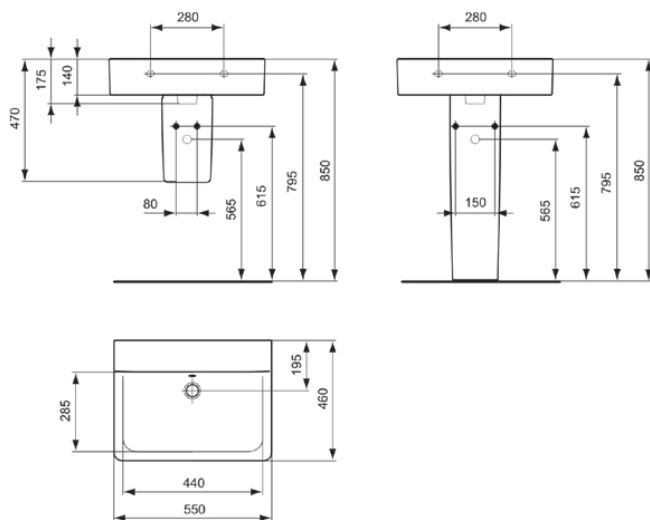

## E811101

CONNECT | Waschtisch 550x460x175 mm in weiß glänzend, ohne Hahnloch, mit Überlauf

### Allgemeine Informationen

Produktkategorie:	Waschtische
Produktart:	Waschtisch
Marke:	Ideal Standard
Kollektion:	CONNECT
Designer:	Studio Levien
Colour:	01 - Weiß Glänzend
Oberflächenbeschaffenheit:	glänzend
Höhe (mm):	175
Breite (mm):	550
Ausladung (mm):	460
Nettogewicht (kg):	17.30
EAN Code:	5017830403715