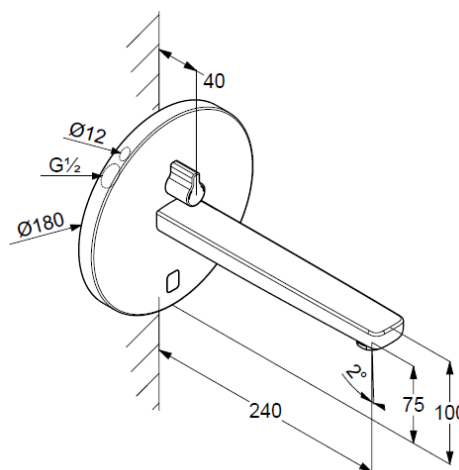

Technische Daten/ Technical Data

KLUDI ZENTA SL

elektronische Waschtisch-Armatur
Feinbau-Set
240 mm

Artikel- Nr.: 3840105

Oberfläche:
05 chrom

Artikeltext

Hersteller KLUDI GmbH & Co. KG
Typ: KLUDI ZENTA SL
elektronische Waschtisch-Armatur
Artikel- Nr.: 3840105

elektronische Waschtisch-Armatur
6V Batterie oder 230V Netzteil
Feinbau-Set ohne Unterputz-Rohbau-Set
für Unterputzkörper KLUDI Art. Nr. 38001 und 38002
Mischwelle mit Temperaturwählgriff
optische Gegenstandserfassung
Strahlregler, S-Pointer M24 PCA
Durchflussmenge bei 3 bar 5 l/min.
Auslösung über Infrarot Doppelsensorik
maximale Fließzeit ca. 2 Minuten
Schutzart IP65
Hygienespülung

Produktabbildung/ Product picture

Maßzeichnung/ Dimensional drawing

Durchfluss/ Flow rate