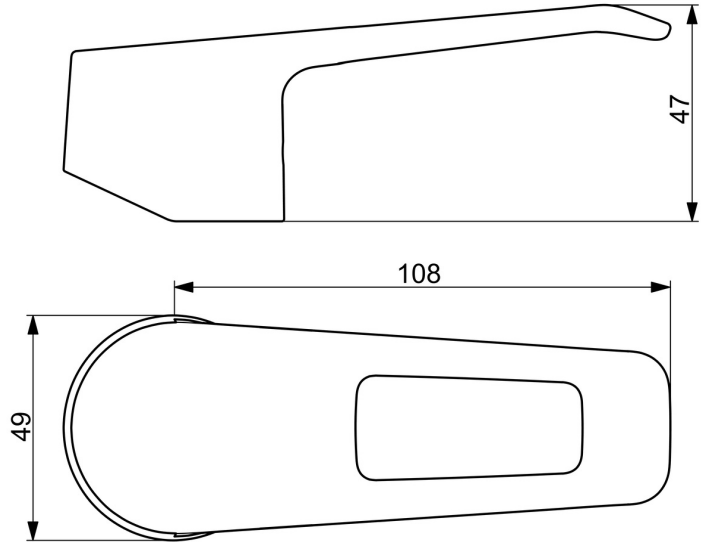

EAN: 4057304010583
static.hansa.com/59914633

- Gesundheit & Pflege, Zubehör
- Chrom
- Einhandbedienhebel/Griff, Bügelhebel, Hebel mit W+K-Kennzeichnung

Technische Daten

Zulassungen und Deklarationen

EPD **EPD-IES-0021146**

Nachhaltigkeit

EPD module A1 (kg CO2 eq.)	1,18
EPD module A2 (kg CO2 eq.)	0,07
EPD module A3 (kg CO2 eq.)	0,04
EPD module A1-A3 (kg CO2 eq.)	1,31
EPD module A4 (kg CO2 eq.)	0,07
EPD module C2 (kg CO2 eq.)	0,00
EPD module C3 (kg CO2 eq.)	0,27
EPD module C4 (kg CO2 eq.)	0,01