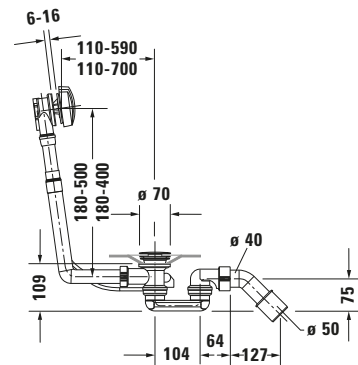

Ab- und Überlaufgarnitur

Basis Angaben

Langbezeichnung	Duravit D-Code Ab- und Überlaufgarnitur Chrom – 790226000001000
-----------------	---

Spezifikationen
Ablauf

Ablaufleistung nach DIN EN 274	54 l/min
Abgang	waagrecht

Überlauf

Überlaufleistung	36 l/min
Sperrwasserhöhe	50 mm

Farbe

Farbwert	Chrom
Glanzgrad	Glänzend

Features

Abflussrohr drehbar	✓
---------------------	---

Lieferumfang
Montage

Inkl. Befestigungsmaterial	✓
----------------------------	---

Technische Dokumentation

Inkl. Montageanleitung	digital und gedruckt
------------------------	----------------------

Logistik

Artikelgewicht	0,8 kg
----------------	--------

Passende Produkte
Passende Artikel