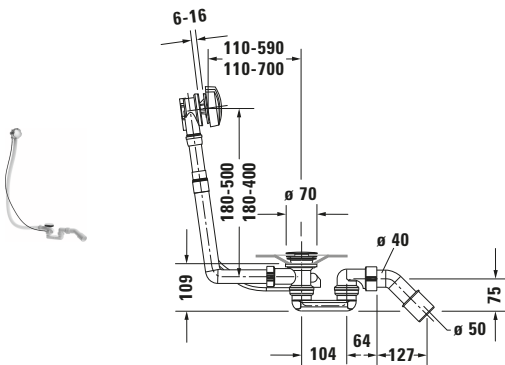

Ab- und Überlaufgarnitur

Basis Angaben

Langbezeichnung	Duravit D-Code Ab- und Überlaufgarnitur Chrom – 790226000001000
-----------------	---

Spezifikationen
Ablauf

Ablaufleistung nach DIN EN 274	54 l/min
Abgang	waagrecht

Überlauf

Überlaufleistung	36 l/min
Sperrwasserhöhe	50 mm

Farbe

Farbwert	Chrom
Glanzgrad	Glänzend

Features

Abflussrohr drehbar	✓
---------------------	---

Lieferumfang
Montage

Inkl. Befestigungsmaterial	✓
----------------------------	---

Technische Dokumentation

Inkl. Montageanleitung	digital und gedruckt
------------------------	----------------------

Logistik

Artikelgewicht	0,8 kg
----------------	--------

Passende Produkte
Passende Artikel