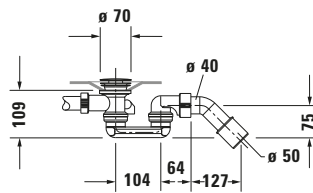

Ab- und Überlaufgarnitur

Basis Angaben

Langbezeichnung	Duravit D-Code Ab- und Überlaufgarnitur Chrom – 790226000001000
-----------------	---

Spezifikationen
Ablauf

Ablaufleistung nach DIN EN 274	54 l/min
Abgang	waagrecht

Überlauf

Überlaufleistung	36 l/min
Sperrwasserhöhe	50 mm

Farbe

Farbwert	Chrom
Glanzgrad	Glänzend

Features

Abflussrohr drehbar	✓
---------------------	---

Lieferumfang
Montage

Inkl. Befestigungsmaterial	✓
----------------------------	---