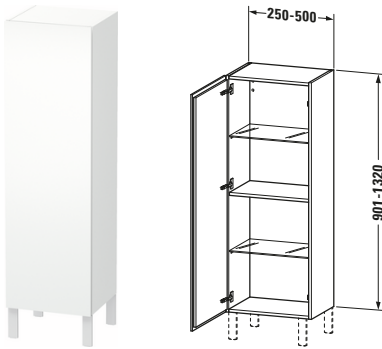

L-Cube # LC1190R1818

Design by Christian Werner

Halbhochschrank

Basis Angaben	
Langbezeichnung	Duravit L-Cube Halbhochschrank Individual, Weiß Matt, Rechteckig, Anzahl Türen: 1 – LC1190R1818
Artikel Nr.	LC1190R1818

Spezifikationen	
Tür	
Anzahl Türen	1
Türanschlag	Rechts
Böden	
Anzahl Glasfachböden	2
Anzahl Holzfachböden	1
Montage	
Montageart	Wandhängend / Wandmontage
Montagegrad	Montiert
Farbe	
Farbwert	Weiß
Glanzgrad	Matt
Front	
Farbwert Front	Weiß
Glanzgrad Front	Matt
Material Front	Hochverdichtete Dreischicht-Holzspanplatte
Korpus	
Farbwert Korpus	Weiß
Glanzgrad Korpus	Matt
Material Korpus	Hochverdichtete Dreischicht-Holzspanplatte
Oberfläche Korpus	Dekor
Griff	
Ausführung Griff	Grifflos

Features	
Automatiktürscharnier mit Dämpfung	✓
Füße	Optional

Lieferumfang	
Montage	
Inkl. Befestigungsmaterial	✓
Technische Dokumentation	
Inkl. Montageanleitung	digital und gedruckt

Logistik	
Artikelgewicht	34 kg
Verkaufsverpackung	
Art Verkaufsverpackung	Karton
Menge / Verkaufsverpackung	1 Stk.
Ab Werk verpackt	✓
Breite Verkaufsverpackung inkl. Artikel	550 mm
Höhe Verkaufsverpackung inkl. Artikel	1345 mm
Tiefe Verkaufsverpackung inkl. Artikel	410 mm
Gewicht Verkaufsverpackung inkl. Artikel	39 kg
Anzahl Packstücke	1

Passende Produkte	
Passende Artikel	
	Sockelfuß # UV9993 Universal
	Sockelfuß # UV9991 Universal

Vermaßung	
Breite / Länge	250 mm
Min. Variable Breite / Länge	250 mm
Max. Variable Breite / Länge	500 mm
Höhe	901 mm
Tiefe / Breite	200 mm
Min. Wandabstand	50 mm
Min. Abstand Anbau Möbel	50 mm