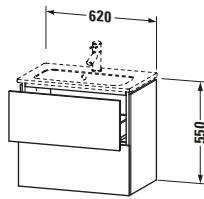

**Waschtischunterbau wandhängend**

Basis Angaben	
Langbezeichnung	Duravit L-Cube Waschtischunterbau wandhängend, Flanell Grau Hochglanz, Rechteckig, Anzahl Schubkästen: 2, Tip-on Technik – LC625608989

Lieferumfang	
<b>Montage</b>	
Inkl. Befestigungsmaterial	✓
<b>Technische Dokumentation</b>	
Inkl. Montageanleitung	digital und gedruckt

Spezifikationen	
Anzahl Schubkästen	2
Für Anzahl Waschtische	1
Compact	✓
Montagegrad	Montiert
<b>Waschplatz</b>	
Position Becken	Mitte
<b>Montage</b>	
Montageart	Montage unter Waschtisch / Wandhängend / Wandmontage
<b>Farbe</b>	
Farbwert	Flanell Grau
Glanzgrad	Hochglanz
<b>Front</b>	
Farbwert Front	Flanell Grau
Glanzgrad Front	Hochglanz
<b>Korpus</b>	
Glanzgrad Korpus	Hochglanz
Material Korpus	Hochverdichtete MDF-Platte
Oberfläche Korpus	Lack
<b>Griff</b>	
Ausführung Griff	Grifflos

Logistik	
Artikelgewicht	23,1 kg
<b>Verkaufsverpackung</b>	
Art Verkaufsverpackung	Karton
Menge / Verkaufsverpackung	1 Stk.
Ab Werk verpackt	✓
Breite Verkaufsverpackung inkl. Artikel	620 mm
Höhe Verkaufsverpackung inkl. Artikel	700 mm
Tiefe Verkaufsverpackung inkl. Artikel	550 mm
Gewicht Verkaufsverpackung inkl. Artikel	27 kg
Anzahl Packstücke	1

Vermaßung	
Breite / Länge	620 mm
Höhe	550 mm
Tiefe / Breite	391 mm
Min. Wandabstand	0 mm

Weitere Informationen finden Sie hier

<https://pro.duravit.de/p/LC625608989>