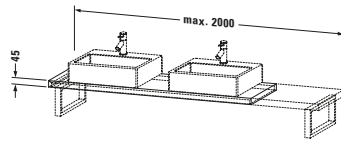

Konsole

Basis Angaben	
Langbezeichnung	Duravit DuraStyle Konsole, Weiß Hochglanz, Rechteckig, Anzahl Ausschnitte: 2 – DS101C02222
Artikel Nr.	DS101C02222

Spezifikationen	
Anzahl Ausschnitte	2
Compact	✓
Oberfläche	Dekor
Oberflächenbehandlung	Direktbeschichtet
Montage	
Montageart	Wandhängend / Wandmontage
Einbauart	Vorwand
Farbe	
Farbwert	Weiß
Glanzgrad	Hochglanz
Material	
Material	Hochverdichtete Dreischicht-Holzspanplatte
Waschplatz	
Position Becken	Links / Rechts

Features	
Hahnlochbohrungen möglich	✓

Lieferumfang	
Technische Dokumentation	
Inkl. Montageanleitung	digital und gedruckt

Logistik	
Artikelgewicht	17 kg
Verkaufsverpackung	
Art Verkaufsverpackung	Karton
Menge / Verkaufsverpackung	1 Stk.
Ab Werk verpackt	✓
Breite Verkaufsverpackung inkl. Artikel	615 mm
Höhe Verkaufsverpackung inkl. Artikel	2080 mm
Tiefe Verkaufsverpackung inkl. Artikel	140 mm
Gewicht Verkaufsverpackung inkl. Artikel	21 kg
Anzahl Packstücke	1

Vermaßung	
Breite / Länge	800 mm
Min. Variable Breite / Länge	800 mm
Max. Variable Breite / Länge	2000 mm
Höhe	45 mm
Tiefe / Breite	480 mm

Weitere Informationen finden Sie hier

<https://pro.duravit.de/p/DS101C02222>