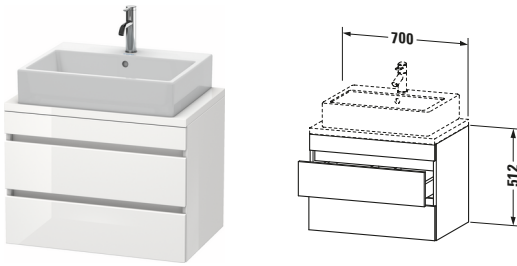

Konsolenwaschtischunterbau wandhängend

Basis Angaben	
Langbezeichnung	Duravit DuraStyle Konsolenwaschtischunterbau wandhängend, Weiß Hochglanz, Rechteckig, Anzahl Schubkästen: 2 – DS530602222

Spezifikationen	
Anzahl Schubkästen	2
Für Anzahl Waschtische	1
Compact	✓
Montagegrad	Montiert
Waschplatz	
Position Becken	Mitte
Montage	
Montageart	Konsolenmontage / Wandhängend / Wandmontage
Farbe	
Farbwert	Weiß
Glanzgrad	Hochglanz
Front	
Farbwert Front	Weiß
Glanzgrad Front	Hochglanz
Korpus	
Glanzgrad Korpus	Hochglanz
Material Korpus	Hochverdichtete Dreischicht-Holzspanplatte
Oberfläche Korpus	Dekor
Griff	
Ausführung Griff	Grifflos

Features	
Inneneinteilung	Optional
Selbsteinzug mit Dämpfung	✓
Siphonausschnitt	✓
Schürze	✓

Lieferumfang	
Montage	
Inkl. Befestigungsmaterial	✓
Technische Dokumentation	
Inkl. Montageanleitung	digital und gedruckt

Logistik	
Artikelgewicht	21,3 kg
Verkaufsverpackung	
Art Verkaufsverpackung	Karton
Menge / Verkaufsverpackung	1 Stk.
Ab Werk verpackt	✓
Breite Verkaufsverpackung inkl. Artikel	630 mm
Höhe Verkaufsverpackung inkl. Artikel	860 mm
Tiefe Verkaufsverpackung inkl. Artikel	565 mm
Gewicht Verkaufsverpackung inkl. Artikel	25,5 kg
Anzahl Packstücke	1

Vermaßung	
Breite / Länge	700 mm
Höhe	512 mm
Tiefe / Breite	478 mm
Min. Wandabstand	20 mm

Passende Produkte	
Passende Artikel	
	Raumsparsiphon # 005076 Universal
	Inneneinteilung # UV9846 Universal
Notwendige Artikel	
	Konsole # DS101C DuraStyle
	Konsole # DS105C DuraStyle
	Konsole # DS100C DuraStyle
	Konsole # DS104C DuraStyle