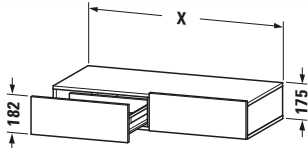

Schubkastenablage

Basis Angaben	
Langbezeichnung	Duravit DuraStyle Schubkastenablage, Nussbaum dunkel, Rechteckig, Anzahl Schubkästen: 2 – DS827002143
Artikel Nr.	DS827002143

Spezifikationen	
Anzahl Schubkästen	2
Montagegrad	Montiert
Montage	
Montageart	Wandhängend / Wandmontage
Farbe	
Farbwert	Nussbaum dunkel
Front	
Farbwert Front	Nussbaum dunkel
Glanzgrad Front	Matt
Material Front	Hochverdichtete Dreischicht-Holzspanplatte
Korpus	
Farbwert Korpus	Basalt
Glanzgrad Korpus	Matt
Material Korpus	Hochverdichtete Dreischicht-Holzspanplatte
Oberfläche Korpus	Dekor
Griff	
Ausführung Griff	Grifflos

Features	
Selbsteinzug mit Dämpfung	✓

Lieferumfang	
Inkl. Konsolenplatte	✓
Montage	
Inkl. Befestigungsmaterial	✓
Technische Dokumentation	
Inkl. Montageanleitung	digital und gedruckt

Logistik	
Artikelgewicht	23,5 kg
Verkaufsverpackung	
Art Verkaufsverpackung	Karton
Menge / Verkaufsverpackung	1 Stk.
Ab Werk verpackt	✓
Breite Verkaufsverpackung inkl. Artikel	1050 mm
Höhe Verkaufsverpackung inkl. Artikel	490 mm
Tiefe Verkaufsverpackung inkl. Artikel	235 mm
Gewicht Verkaufsverpackung inkl. Artikel	28 kg
Anzahl Packstücke	1

Passende Produkte	
Passende Artikel	
	Sitzkissen # DS9938 DuraStyle

Vermaßung	
Breite / Länge	1000 mm
Höhe	182 mm
Tiefe / Breite	440 mm

Weitere Informationen finden Sie hier

<https://pro.duravit.de/p/DS827002143>