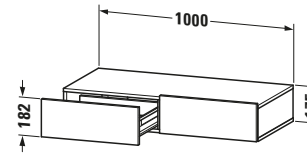

Schubkastenablage

Basis Angaben	
Langbezeichnung	Duravit DuraStyle Schubkastenablage, Nussbaum dunkel, Rechteckig, Anzahl Schubkästen: 2 – DS827002143
Artikel Nr.	DS827002143

Spezifikationen	
Anzahl Schubkästen	2
Montagegrad	Montiert
Montage	
Montageart	Wandhängend / Wandmontage
Farbe	
Farbwert	Nussbaum dunkel
Front	
Farbwert Front	Nussbaum dunkel
Glanzgrad Front	Matt
Material Front	Hochverdichtete Dreischicht-Holzspanplatte
Korpus	
Farbwert Korpus	Basalt
Glanzgrad Korpus	Matt
Material Korpus	Hochverdichtete Dreischicht-Holzspanplatte
Oberfläche Korpus	Dekor
Griff	
Ausführung Griff	Grifflos

Features	
Selbsteinzug mit Dämpfung	✓

Lieferumfang	
Inkl. Konsolenplatte	✓
Montage	
Inkl. Befestigungsmaterial	✓
Technische Dokumentation	
Inkl. Montageanleitung	digital und gedruckt

Logistik	
Artikelgewicht	23,5 kg
Verkaufsverpackung	
Art Verkaufsverpackung	Karton
Menge / Verkaufsverpackung	1 Stk.
Ab Werk verpackt	✓
Breite Verkaufsverpackung inkl. Artikel	1050 mm
Höhe Verkaufsverpackung inkl. Artikel	490 mm
Tiefe Verkaufsverpackung inkl. Artikel	235 mm
Gewicht Verkaufsverpackung inkl. Artikel	28 kg
Anzahl Packstücke	1

Passende Produkte	
Passende Artikel	
	Sitzkissen # DS9938 DuraStyle

Vermaßung	
Breite / Länge	1000 mm
Höhe	182 mm
Tiefe / Breite	440 mm

Weitere Informationen finden Sie hier

<https://pro.duravit.de/p/DS827002143>