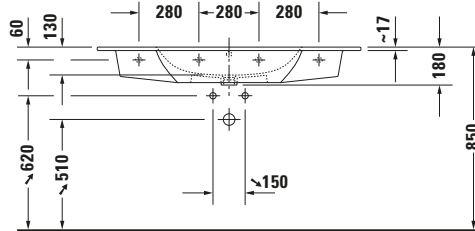

Waschtisch

Basis Angaben

Langbezeichnung	Duravit ME by Starck Waschtisch 1230 mm Weiß Hochglanz, Hahnlochbank, Anzahl Hahnlöcher pro Waschplatz: 0, Überlauf – 2336120060
-----------------	--

Spezifikationen
Farbe

Hahnlochbank	✓
--------------	---

Logistik

Artikelgewicht	29,2 kg
----------------	---------

Passende Produkte
Passende Artikel

	Raumsparsiphon # 0050760000 Universal
	Standssäule # 085839 ME by Starck
	Halbsäule # 085840 ME by Starck
	Push-open Ventil # 005052 Universal

Beschreibungstexte

Ausschreibungstext	Duravit ME by Starck Waschtisch Weiß Hochglanz 1230 mm, Designer: Philippe Starck, Sanitärkeramik, Wandhängend, Überlauf, Position Ablauf: Mitte, Ablagefläche: LinksRechts, Anzahl Becken: 1, Beckenform: Rechteckig, Position Becken: Mitte, Position Hahnloch: Ohne, Weiß Hochglanz, Geeignet für Möbel, Geeignet für Halbsäule, Geeignet für Standssäule, Hahnlochbank, CE-Kennzeichen-1: EN 14688, EAN Nr.: 4053424327808, Artikelgewicht: 29,2 kg, Beckenbreite: 670 mm, Beckentiefe: 290 mm, Abmessungen (Breite / Länge x Tiefe / Breite x Höhe): 1230 x 490 x 180 mm, Artikel Nr.: 2336120060
--------------------	--