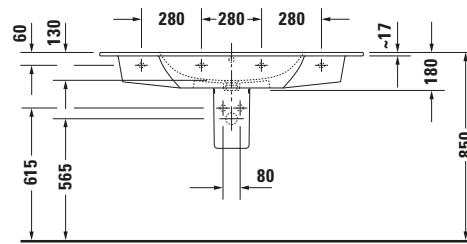

Waschtisch

Basis Angaben

Langbezeichnung	Duravit ME by Starck Waschtisch 1230 mm Weiß Hochglanz, Hahnlochbank, Anzahl Hahnlöcher pro Waschplatz: 0, Überlauf – 2336120060
-----------------	--

Spezifikationen
Farbe

Hahnlochbank	✓
--------------	---

Logistik

Artikelgewicht	29,2 kg
----------------	---------

Passende Produkte
Passende Artikel

	Raumsparsiphon # 0050760000 Universal
	Standssäule # 085839 ME by Starck
	Halbsäule # 085840 ME by Starck
	Push-open Ventil # 005052 Universal

Beschreibungstexte

Ausschreibungstext	Duravit ME by Starck Waschtisch Weiß Hochglanz 1230 mm, Designer: Philippe Starck, Sanitärkeramik, Wandhängend, Überlauf, Position Ablauf: Mitte, Ablagefläche: LinksRechts, Anzahl Becken: 1, Beckenform: Rechteckig, Position Becken: Mitte, Position Hahnloch: Ohne, Weiß Hochglanz, Geeignet für Möbel, Geeignet für Halbsäule, Geeignet für Standssäule, Hahnlochbank, CE-Kennzeichen-1: EN 14688, EAN Nr.: 4053424327808, Artikelgewicht: 29,2 kg, Beckenbreite: 670 mm, Beckentiefe: 290 mm, Abmessungen (Breite / Länge x Tiefe / Breite x Höhe): 1230 x 490 x 180 mm, Artikel Nr.: 2336120060
--------------------	--