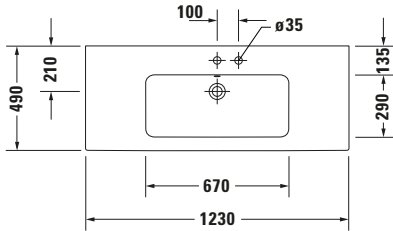

Waschtisch

Basis Angaben

Langbezeichnung	Duravit ME by Starck Waschtisch 1230 mm Weiß Hochglanz, Hahnlochbank, Anzahl Hahnlöcher pro Waschplatz: 0, Überlauf – 2336120060
-----------------	--

Spezifikationen
Farbe

Hahnlochbank	✓
--------------	---

Logistik

Artikelgewicht	29,2 kg
----------------	---------

Passende Produkte
Passende Artikel

	Raumsparsiphon # 0050760000 Universal
	Standssäule # 085839 ME by Starck
	Halbsäule # 085840 ME by Starck
	Push-open Ventil # 005052 Universal

Beschreibungstexte

Ausschreibungstext	Duravit ME by Starck Waschtisch Weiß Hochglanz 1230 mm, Designer: Philippe Starck, Sanitärkeramik, Wandhängend, Überlauf, Position Ablauf: Mitte, Ablagefläche: LinksRechts, Anzahl Becken: 1, Beckenform: Rechteckig, Position Becken: Mitte, Position Hahnloch: Ohne, Weiß Hochglanz, Geeignet für Möbel, Geeignet für Halbsäule, Geeignet für Standssäule, Hahnlochbank, CE-Kennzeichen-1: EN 14688, EAN Nr.: 4053424327808, Artikelgewicht: 29,2 kg, Beckenbreite: 670 mm, Beckentiefe: 290 mm, Abmessungen (Breite / Länge x Tiefe / Breite x Höhe): 1230 x 490 x 180 mm, Artikel Nr.: 2336120060
--------------------	--