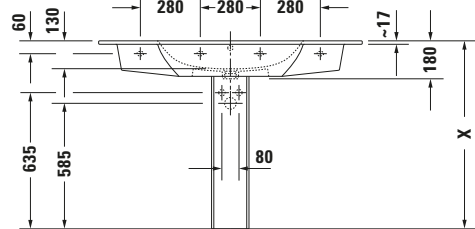

Waschtisch

Basis Angaben

Langbezeichnung	Duravit ME by Starck Waschtisch 1230 mm Weiß Hochglanz, Hahnlochbank, Anzahl Hahnlöcher pro Waschplatz: 0, Überlauf – 2336120060
-----------------	--

Spezifikationen
Farbe

Hahnlochbank	✓
--------------	---

Logistik

Artikelgewicht	29,2 kg
----------------	---------

Passende Produkte
Passende Artikel

	Raumsparsiphon # 0050760000 Universal
	Standssäule # 085839 ME by Starck
	Halbsäule # 085840 ME by Starck
	Push-open Ventil # 005052 Universal

Beschreibungstexte

Ausschreibungstext	Duravit ME by Starck Waschtisch Weiß Hochglanz 1230 mm, Designer: Philippe Starck, Sanitärkeramik, Wandhängend, Überlauf, Position Ablauf: Mitte, Ablagefläche: LinksRechts, Anzahl Becken: 1, Beckenform: Rechteckig, Position Becken: Mitte, Position Hahnloch: Ohne, Weiß Hochglanz, Geeignet für Möbel, Geeignet für Halbsäule, Geeignet für Standssäule, Hahnlochbank, CE-Kennzeichen-1: EN 14688, EAN Nr.: 4053424327808, Artikelgewicht: 29,2 kg, Beckenbreite: 670 mm, Beckentiefe: 290 mm, Abmessungen (Breite / Länge x Tiefe / Breite x Höhe): 1230 x 490 x 180 mm, Artikel Nr.: 2336120060
--------------------	--