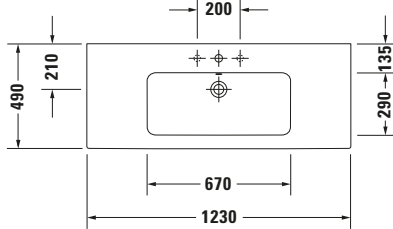

Waschtisch

Basis Angaben

Langbezeichnung	Duravit ME by Starck Waschtisch 1230 mm Weiß Hochglanz, Hahnlochbank, Anzahl Hahnlöcher pro Waschplatz: 0, Überlauf – 2336120060
-----------------	--

Spezifikationen
Farbe

Hahnlochbank	✓
--------------	---

Logistik

Artikelgewicht	29,2 kg
----------------	---------

Passende Produkte
Passende Artikel

	Raumsparsiphon # 0050760000 Universal
	Standssäule # 085839 ME by Starck
	Halbsäule # 085840 ME by Starck
	Push-open Ventil # 005052 Universal

Beschreibungstexte

Ausschreibungstext	Duravit ME by Starck Waschtisch Weiß Hochglanz 1230 mm, Designer: Philippe Starck, Sanitärkeramik, Wandhängend, Überlauf, Position Ablauf: Mitte, Ablagefläche: LinksRechts, Anzahl Becken: 1, Beckenform: Rechteckig, Position Becken: Mitte, Position Hahnloch: Ohne, Weiß Hochglanz, Geeignet für Möbel, Geeignet für Halbsäule, Geeignet für Standssäule, Hahnlochbank, CE-Kennzeichen-1: EN 14688, EAN Nr.: 4053424327808, Artikelgewicht: 29,2 kg, Beckenbreite: 670 mm, Beckentiefe: 290 mm, Abmessungen (Breite / Länge x Tiefe / Breite x Höhe): 1230 x 490 x 180 mm, Artikel Nr.: 2336120060
--------------------	--