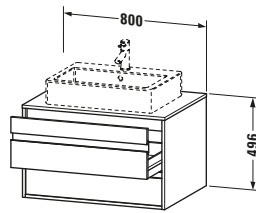

Konsolenwaschtischunterbau wandhängend

Basis Angaben	
Langbezeichnung	Duravit Ketho Konsolenwaschtischunterbau wandhängend, Leinen Matt, Rechteckig, Anzahl Ausschnitte: 1, Anzahl Schubkästen: 2 – KT665407575

Spezifikationen	
Anzahl Ausschnitte	1
Anzahl Schubkästen	2
Für Anzahl Waschtische	1
Montagegrad	Montiert
Waschplatz	
Position Becken	Mitte
Montage	
Montageart	Wandhängend / Wandmontage
Farbe	
Farbwert	Leinen
Glanzgrad	Matt
Front	
Farbwert Front	Leinen
Glanzgrad Front	Matt
Korpus	
Glanzgrad Korpus	Matt
Material Korpus	Hochverdichtete Dreischicht-Holzspanplatte
Oberfläche Korpus	Dekor
Konsole	
Farbwert Konsole	Leinen
Glanzgrad Konsole	Matt
Material Konsole	Hochverdichtete Dreischicht-Holzspanplatte
Oberfläche Konsole	Dekor
Griff	
Ausführung Griff	Griffleiste
Anzahl Griffe	2
Farbwert Griff	Silber

Features	
Selbsteinzug mit Dämpfung	✓
Siphonausschnitt	✓
Schürze	✓
Hahnlochbohrungen möglich	✓

Lieferumfang	
Inkl. Konsolenplatte	✓
Montage	
Inkl. Befestigungsmaterial	✓
Technische Dokumentation	
Inkl. Montageanleitung	digital und gedruckt

Logistik	
Artikelgewicht	32 kg
Verkaufsverpackung	
Art Verkaufsverpackung	Karton
Menge / Verkaufsverpackung	1 Stk.
Ab Werk verpackt	✓
Breite Verkaufsverpackung inkl. Artikel	620 mm
Höhe Verkaufsverpackung inkl. Artikel	860 mm
Tiefe Verkaufsverpackung inkl. Artikel	555 mm
Gewicht Verkaufsverpackung inkl. Artikel	36 kg
Anzahl Packstücke	1

Vermaßung	
Breite / Länge	800 mm
Höhe	496 mm
Tiefe / Breite	550 mm
Min. Wandabstand	0 mm

Passende Produkte	
Passende Artikel	
	Raumsparsiphon # 005076 Universal