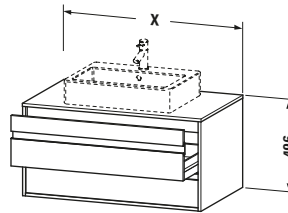

Konsolenwaschtischunterbau wandhängend

Basis Angaben	
Langbezeichnung	Duravit Ketho Konsolenwaschtischunterbau wandhängend, Leinen Matt, Rechteckig, Anzahl Ausschnitte: 1, Anzahl Schubkästen: 2 – KT665407575

Spezifikationen	
Anzahl Ausschnitte	1
Anzahl Schubkästen	2
Für Anzahl Waschtische	1
Montagegrad	Montiert
Waschplatz	
Position Becken	Mitte
Montage	
Montageart	Wandhängend / Wandmontage
Farbe	
Farbwert	Leinen
Glanzgrad	Matt
Front	
Farbwert Front	Leinen
Glanzgrad Front	Matt
Korpus	
Glanzgrad Korpus	Matt
Material Korpus	Hochverdichtete Dreischicht-Holzspanplatte
Oberfläche Korpus	Dekor
Konsole	
Farbwert Konsole	Leinen
Glanzgrad Konsole	Matt
Material Konsole	Hochverdichtete Dreischicht-Holzspanplatte
Oberfläche Konsole	Dekor
Griff	
Ausführung Griff	Griffleiste
Anzahl Griffe	2
Farbwert Griff	Silber

Features	
Selbsteinzug mit Dämpfung	✓
Siphonausschnitt	✓
Schürze	✓
Hahnlochbohrungen möglich	✓

Lieferumfang	
Inkl. Konsolenplatte	✓
Montage	
Inkl. Befestigungsmaterial	✓
Technische Dokumentation	
Inkl. Montageanleitung	digital und gedruckt

Logistik	
Artikelgewicht	32 kg
Verkaufsverpackung	
Art Verkaufsverpackung	Karton
Menge / Verkaufsverpackung	1 Stk.
Ab Werk verpackt	✓
Breite Verkaufsverpackung inkl. Artikel	620 mm
Höhe Verkaufsverpackung inkl. Artikel	860 mm
Tiefe Verkaufsverpackung inkl. Artikel	555 mm
Gewicht Verkaufsverpackung inkl. Artikel	36 kg
Anzahl Packstücke	1

Vermaßung	
Breite / Länge	800 mm
Höhe	496 mm
Tiefe / Breite	550 mm
Min. Wandabstand	0 mm

Passende Produkte	
Passende Artikel	
	Raumsparsiphon # 005076 Universal