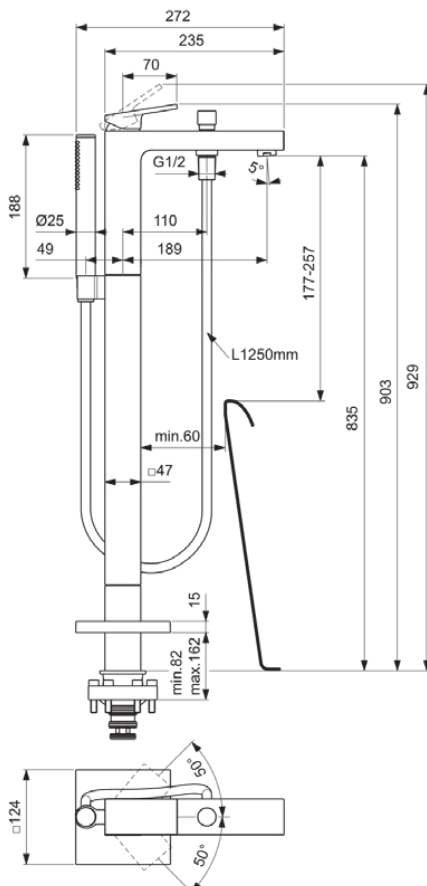

EXTRA

BD520GN

EXTRA | Freistehende Wannenarmatur 124x272x903 mm in silver storm, Kit 1 required (A6133), 20.0 l/min (3 bar) | Click-Technologie, FirmaFlow, PVD Technologie

Bild & Zeichnung

Allgemeine Informationen

Produktkategorie:	Badarmaturen
Produktart:	Freistehende Wannenarmatur
Marke:	Ideal Standard
Kollektion:	EXTRA
Designer:	Palomba Serafini Associati
Colour:	GN - Silver Storm
Oberflächenbeschaffenheit:	satın
Höhe (mm):	903
Breite (mm):	124
Ausladung (mm):	272
Befestigungsart:	Kit 1 benötigt
Empfohlenes Unterputz-Kit:	A6133
Nettogewicht (kg):	8.04
EAN Code:	3800861112631

Produktspezifikationen

Anzahl der Rosette(n):	1
Anzahl der Griffe:	1
Farbcode:	GN
Farbbeschreibung:	silver storm
Cool Body Technologie:	Nein
Absperrbare S-Anschlüsse:	Nein
FirmaFlow Kartusche:	Ja
Einstellbar Spülzeit:	Nein
Griffposition:	Oben
Material:	Metall
Materialspezifikation:	Messing
Maximaler Durchfluss bei 3 bar (l/min):	20.0
Maximaler Durchfluss bei 3 bar (l/min) für alle Auslässe:	8/20

EXTRA

BD520GN

EXTRA | Freistehende Wannennarmatur 124x272x903 mm in silver storm, Kit 1 required (A6133), 20.0 l/min (3 bar) | Click-Technologie, FirmaFlow, PVD Technologie

Produktspezifikationen

Durchfluss bei 3 bar (l) - Handbrause:	8
Durchfluss bei 3 bar (l) - Auslauf:	20
PVD Technologie:	Ja
Form der Rosette(n):	Quadrat
Gewindeanschluss des Brauseschlauchs:	G 1/2
Auslaufart:	Starr
Auslaufart:	Gegossener Körper
Oberflächenschutz:	PVD
Oberflächenbeschaffenheit:	satın
Schwenkbarer Auslauf:	Nein
Strahlreglerart:	Luftsprudler
Sichtbarkeit des Strahlreglers:	Sichtbar
Temperaturbegrenzer:	Ja
Griffart:	Betätigungshebel
Art der Temperaturkontrolle:	Manuelle Betätigung
Mit Umsteleinheit:	Ja
Mit Rosette(n):	Ja
Mit Griff(en):	Ja
Mit Handbrause-Set:	Ja
Mit Auslass:	Ja
Befestigungsart:	Kit 1 benötigt
Montageart:	Bodeneinbau
Geräuschgedämpfte S-Anschlüsse:	Nein
Mit S-Anschlüssen:	Nein