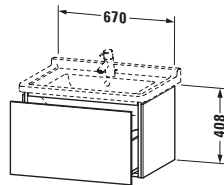

Waschtischunterbau wandhängend

Basis Angaben	
Langbezeichnung	Duravit L-Cube Waschtischunterbau wandhängend, Mediterrane Eiche Matt, Rechteckig, Anzahl Auszüge: 1, Tip-on Technik – LC616407171

Lieferumfang	
Montage	
Inkl. Befestigungsmaterial	✓
Technische Dokumentation	
Inkl. Montageanleitung	digital und gedruckt

Logistik	
Artikelgewicht	25,2 kg
Verkaufsverpackung	
Art Verkaufsverpackung	Karton
Menge / Verkaufsverpackung	1 Stk.
Ab Werk verpackt	✓
Breite Verkaufsverpackung inkl. Artikel	615 mm
Höhe Verkaufsverpackung inkl. Artikel	860 mm
Tiefe Verkaufsverpackung inkl. Artikel	550 mm
Gewicht Verkaufsverpackung inkl. Artikel	29,5 kg
Anzahl Packstücke	1

Notwendige Artikel	
	Raumsparsiphon # 005076 Universal
	Waschtisch # 030470 Starck 3

Vermaßung	
Breite / Länge	670 mm
Höhe	408 mm
Tiefe / Breite	469 mm
Min. Wandabstand	0 mm

Weitere Informationen finden Sie hier