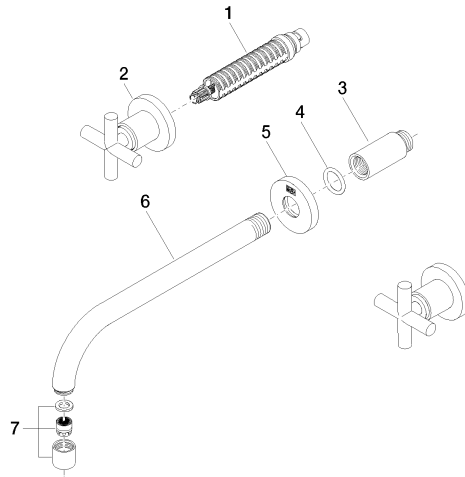

Ersatzteilstückliste

Nr.	Artikelnummer	Benennung	Verbaumenge	Lieferzeit
4	90 14 10 026 00 90	O-Ring 20,5 x 3,5 mm -	1,00	2
1	90 90 03 157 00 90	Oberteil , rechtsschließend 1/2" -	2,00	2
3	09 24 03 081 10 90	Verlängerung 1/2" x 50 mm -	1,00	2
7	90 23 01 019 00-06	Luftsprudler M18x1-IG 7,0 l/min. - Platin gebürstet	1,00	10
5	09 27 22 503-06	Rosette DB Logo Ø 55 x Ø 22 x 9 mm - Platin gebürstet	1,00	10
2	36 310 892-06	TARA Unterputzventil - Platin gebürstet	2,00	-
Ersatzteil nicht mehr bestellbar, bitte bestellen Sie den Nachfolgeartikel				
6	04 28 22 105 10-06	Auslauf 265 mm - Platin gebürstet	1,00	10