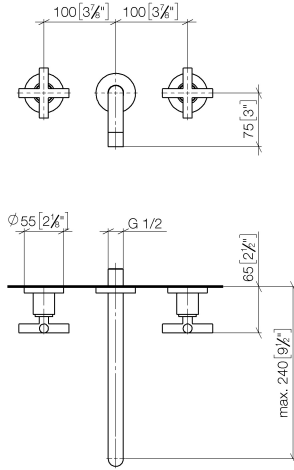

36 717 892 Produktversion ab 01.04.2024

- Ausladung 240 mm
- starrer Auslauf
- runder luftangereicherter Strahl
- Bohrungsdurchmesser Seitenventil 40 mm
- Bohrungsdurchmesser Auslauf 40 mm
- Rosette Ø 55 mm
- Durchfluss max. 7 l/min
- bleifrei
- Dieses Produkt leistet einen Beitrag zur Erfüllung der Vorgaben von nachhaltigen Gebäudezertifizierungen, z.B. LEED®, BREEAM®, DGNB

Benötigtes Zubehör

- UP-Wandbatterie , Auslauf mittig - 35 707 970 90**
- Min. Einbautiefe 70 mm
 - Max. Einbautiefe 135 mm

Benötigtes Zubehör

- UP-Wandbatterie , variable Positionierung - 35 712 970 90**
- Min. Einbautiefe 65 mm
 - Max. Einbautiefe 130 mm

Benötigtes Zubehör

- UP-Wandbatterie , variable Positionierung - 35 720 970 90**
- Min. Einbautiefe 85 mm
 - Max. Einbautiefe 145 mm

Benötigtes Zubehör

- UP-Wandbatterie , Auslauf mittig - 35 700 970 90**
- Min. Einbautiefe 85 mm
 - Max. Einbautiefe 145 mm

36 717 892 Produktversion ab 01.04.2024

mm [inches]

Durchflussdiagramm

Codes & Standards

DIN 4109	EN 200	ISO 3822	Scottish Water Byelaws
UK Water Supply Regulations	Ü-Zeichen	VA-Zeichen	XP P 41-280

TARA Waschtisch-Wandbatterie ohne Ablaufgarnitur - Platin gebürstet