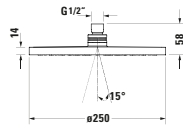

Kopfbrause

| Basis Angaben | |
|-----------------|---|
| Langbezeichnung | Duravit Brausen und Zubehör Kopfbrause 1jet 250 Schwarz Matt – UV0660018046 |

| Logistik | |
|--|---------|
| Artikelgewicht | 0,65 kg |
| Verkaufsverpackung | |
| Art Verkaufsverpackung | Karton |
| Menge / Verkaufsverpackung | 1 Stk. |
| Ab Werk verpackt | ✓ |
| Breite Verkaufsverpackung inkl. Artikel | 260 mm |
| Höhe Verkaufsverpackung inkl. Artikel | 80 mm |
| Tiefe Verkaufsverpackung inkl. Artikel | 280 mm |
| Gewicht Verkaufsverpackung inkl. Artikel | 0,75 kg |
| Anzahl Packstücke | 1 |

| Beschreibungstexte | |
|--------------------|--|
| Ausschreibungstext | Duravit Brausen und Zubehör Kopfbrause 1jet 250 Schwarz Matt, Material: Kunststoff, Oberflächenbehandlung: Pulverbeschichtet, Strahlart: Rain, Technisches Feature: EasyClean, Rain, Durchflussmenge (3 bar): 21 l/min, Min. Empfohlener Betriebsdruck: 1 bar, Farbwert: Schwarz, Form: Rund, Montageart: Wandmontage, Deckenmontage, Kopfbrause im Winkel verstellbar, Durchmesser Kopfbrause: 250 mm, EAN Nr.: 4063382938077, Artikelgewicht: 0,65 kg, Serie: Brausen und Zubehör, Artikel Nr.: UV0660018046 |

| Vermaßung | |
|----------------|--------|
| Breite / Länge | 250 mm |
| Höhe | 58 mm |
| Tiefe / Breite | 250 mm |

Weitere Informationen finden Sie hier

<https://pro.duravit.de/p/UV0660018046>