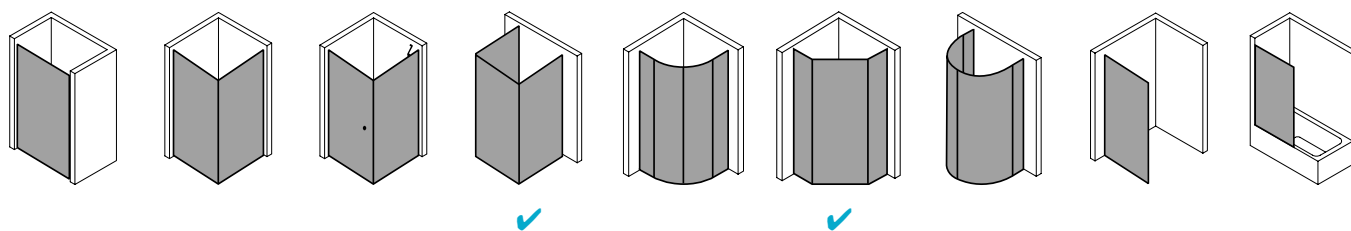

Technische Daten

Höhe	2000 mm
Breite	1000 mm
Tiefe	31 mm
Oberfläche	Silber Mattglanz
Glas	ESG SR Opaco
Beschichtung	CLEAN
Wanneneinbaumaß	980-1.010 mm
Glasaußenkante	955-985 mm
Anschlag	links
Türart	

Einbausituation