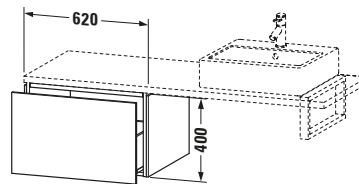

**Unterschrank für Konsole**

Basis Angaben	
Langbezeichnung	Duravit L-Cube Unterschrank für Konsole, Leinen Matt, Rechteckig, Anzahl Auszüge: 1, Tip-on Technik – LC583307575
Artikel Nr.	LC583307575

Lieferumfang	
<b>Montage</b>	
Inkl. Befestigungsmaterial	✓
<b>Technische Dokumentation</b>	
Inkl. Montageanleitung	digital und gedruckt

Vermaßung	
Breite / Länge	620 mm
Höhe	400 mm
Tiefe / Breite	547 mm
Min. Wandabstand	20 mm

Spezifikationen	
Anzahl Auszüge	1
Montagegrad	Montiert
<b>Montage</b>	
Montageart	Konsolenmontage / Wandhängend / Wandmontage
<b>Farbe</b>	
Farbwert	Leinen
Glanzgrad	Matt
<b>Front</b>	
Farbwert Front	Leinen
Glanzgrad Front	Matt
Material Front	Hochverdichtete Dreischicht-Holzspanplatte
<b>Korpus</b>	
Farbwert Korpus	Leinen
Glanzgrad Korpus	Matt
Material Korpus	Hochverdichtete Dreischicht-Holzspanplatte
Oberfläche Korpus	Dekor
<b>Griff</b>	
Ausführung Griff	Grifflos

Logistik	
Artikelgewicht	21,3 kg
<b>Verkaufsverpackung</b>	
Art Verkaufsverpackung	Karton
Menge / Verkaufsverpackung	1 Stk.
Ab Werk verpackt	✓
Breite Verkaufsverpackung inkl. Artikel	620 mm
Höhe Verkaufsverpackung inkl. Artikel	700 mm
Tiefe Verkaufsverpackung inkl. Artikel	550 mm
Gewicht Verkaufsverpackung inkl. Artikel	25 kg
Anzahl Packstücke	1