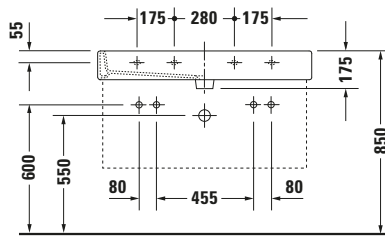

Waschtisch

6046 X-Large

Basis Angaben

Langbezeichnung	Duravit Vero Waschtisch 1000 mm Weiß Hochglanz, Hahnlochbank, Anzahl Hahnlöcher pro Waschplatz: 1, Überlauf – 04541000241
-----------------	---------------------------------------------------------------------------------------------------------------------------

Spezifikationen

Farbe	
Farbwert	Weiß
Innenfarbe	Weiß
Außenfarbe	Weiß
Glanzgrad	Hochglanz
Glanzgrad Innen	Hochglanz
Glanzgrad Außen	Hochglanz
Überlauf	
Überlauf	✓
Waschplatz	
Anzahl Hahnlöcher pro Waschplatz	1
Material	
Material	Keramik

Weitere Informationen finden Sie hier

<https://pro.duravit.de/p/04541000241>
Beschreibungstexte

Ausschreibungstext	Duravit Vero Waschtisch Weiß Hochglanz 1000 mm, Designer: Duravit, Sanitärkeramik, Wandhängend, Überlauf, Position Ablauf: Mitte, Von unten glasiert, Anzahl Becken: 1, Beckenform: Rechteckig, Position Becken: Mitte, Position Hahnloch: Links-Rechts, Weiß Hochglanz, Geeignet für Möbel, Hahnlochbank, CE-Kennzeichen-1: EN 14688, EAN Nr.: 4021534272943, Artikelgewicht: 28,1 kg, Beckenbreite: 930 mm, Beckentiefe: 310 mm, Abmessungen (Breite / Länge x Tiefe / Breite x Höhe): 1000 x 470 x 175 mm, WonderGliss, Artikel Nr.: 04541000241
--------------------	-----------------------------------------------------------------------------------------------------------------------------------------------------------------------------------------------------------------------------------------------------------------------------------------------------------------------------------------------------------------------------------------------------------------------------------------------------------------------------------------------------------------------------------------------------