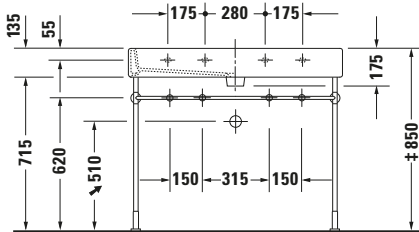

Waschtisch

6046 X-Large

Basis Angaben

Langbezeichnung	Duravit Vero Waschtisch 1000 mm Weiß Hochglanz, Hahnlochbank, Anzahl Hahnlöcher pro Waschplatz: 1, Überlauf – 04541000241
-----------------	---------------------------------------------------------------------------------------------------------------------------

Spezifikationen

Farbe	
Farbwert	Weiß
Innenfarbe	Weiß
Außenfarbe	Weiß
Glanzgrad	Hochglanz
Glanzgrad Innen	Hochglanz
Glanzgrad Außen	Hochglanz
Überlauf	
Überlauf	✓
Waschplatz	
Anzahl Hahnlöcher pro Waschplatz	1
Material	
Material	Keramik

Weitere Informationen finden Sie hier

<https://pro.duravit.de/p/04541000241>
Beschreibungstexte

Ausschreibungstext	Duravit Vero Waschtisch Weiß Hochglanz 1000 mm, Designer: Duravit, Sanitärkeramik, Wandhängend, Überlauf, Position Ablauf: Mitte, Von unten glasiert, Anzahl Becken: 1, Beckenform: Rechteckig, Position Becken: Mitte, Position Hahnloch: Links-Rechts, Weiß Hochglanz, Geeignet für Möbel, Hahnlochbank, CE-Kennzeichen-1: EN 14688, EAN Nr.: 4021534272943, Artikelgewicht: 28,1 kg, Beckenbreite: 930 mm, Beckentiefe: 310 mm, Abmessungen (Breite / Länge x Tiefe / Breite x Höhe): 1000 x 470 x 175 mm, WonderGliss, Artikel Nr.: 04541000241
--------------------	-----------------------------------------------------------------------------------------------------------------------------------------------------------------------------------------------------------------------------------------------------------------------------------------------------------------------------------------------------------------------------------------------------------------------------------------------------------------------------------------------------------------------------------------------------