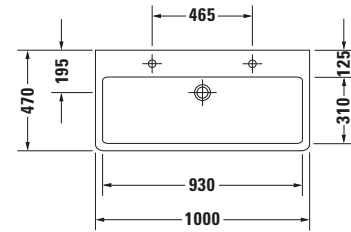

Waschtisch

6046 X-Large

Basis Angaben

Langbezeichnung	Duravit Vero Waschtisch 1000 mm Weiß Hochglanz, Hahnlochbank, Anzahl Hahnlöcher pro Waschplatz: 1, Überlauf – 04541000241
-----------------	---------------------------------------------------------------------------------------------------------------------------

Spezifikationen

Farbe	
Farbwert	Weiß
Innenfarbe	Weiß
Außenfarbe	Weiß
Glanzgrad	Hochglanz
Glanzgrad Innen	Hochglanz
Glanzgrad Außen	Hochglanz
Überlauf	
Überlauf	✓
Waschplatz	
Anzahl Hahnlöcher pro Waschplatz	1
Material	
Material	Keramik

Weitere Informationen finden Sie hier

<https://pro.duravit.de/p/04541000241>
Beschreibungstexte

Ausschreibungstext	Duravit Vero Waschtisch Weiß Hochglanz 1000 mm, Designer: Duravit, Sanitärkeramik, Wandhängend, Überlauf, Position Ablauf: Mitte, Von unten glasiert, Anzahl Becken: 1, Beckenform: Rechteckig, Position Becken: Mitte, Position Hahnloch: Links-Rechts, Weiß Hochglanz, Geeignet für Möbel, Hahnlochbank, CE-Kennzeichen-1: EN 14688, EAN Nr.: 4021534272943, Artikelgewicht: 28,1 kg, Beckenbreite: 930 mm, Beckentiefe: 310 mm, Abmessungen (Breite / Länge x Tiefe / Breite x Höhe): 1000 x 470 x 175 mm, WonderGliss, Artikel Nr.: 04541000241
--------------------	-----------------------------------------------------------------------------------------------------------------------------------------------------------------------------------------------------------------------------------------------------------------------------------------------------------------------------------------------------------------------------------------------------------------------------------------------------------------------------------------------------------------------------------------------------