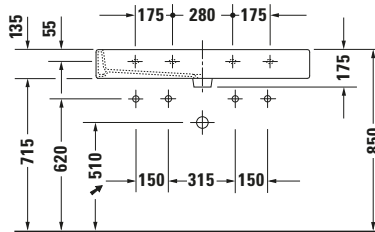

Waschtisch

6046 X-Large

Basis Angaben

Langbezeichnung	Duravit Vero Waschtisch 1000 mm Weiß Hochglanz, Hahnlochbank, Anzahl Hahnlöcher pro Waschplatz: 1, Überlauf – 04541000241
-----------------	---------------------------------------------------------------------------------------------------------------------------

Spezifikationen

Farbe	
Farbwert	Weiß
Innenfarbe	Weiß
Außenfarbe	Weiß
Glanzgrad	Hochglanz
Glanzgrad Innen	Hochglanz
Glanzgrad Außen	Hochglanz
Überlauf	
Überlauf	✓
Waschplatz	
Anzahl Hahnlöcher pro Waschplatz	1
Material	
Material	Keramik

Weitere Informationen finden Sie hier

<https://pro.duravit.de/p/04541000241>
Beschreibungstexte

Ausschreibungstext	Duravit Vero Waschtisch Weiß Hochglanz 1000 mm, Designer: Duravit, Sanitärkeramik, Wandhängend, Überlauf, Position Ablauf: Mitte, Von unten glasiert, Anzahl Becken: 1, Beckenform: Rechteckig, Position Becken: Mitte, Position Hahnloch: Links-Rechts, Weiß Hochglanz, Geeignet für Möbel, Hahnlochbank, CE-Kennzeichen-1: EN 14688, EAN Nr.: 4021534272943, Artikelgewicht: 28,1 kg, Beckenbreite: 930 mm, Beckentiefe: 310 mm, Abmessungen (Breite / Länge x Tiefe / Breite x Höhe): 1000 x 470 x 175 mm, WonderGliss, Artikel Nr.: 04541000241
--------------------	-----------------------------------------------------------------------------------------------------------------------------------------------------------------------------------------------------------------------------------------------------------------------------------------------------------------------------------------------------------------------------------------------------------------------------------------------------------------------------------------------------------------------------------------------------