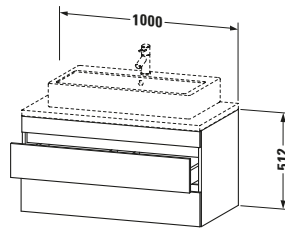

Konsolenwaschtischunterbau wandhängend

Basis Angaben	
Langbezeichnung	Duravit DuraStyle Konsolenwaschtischunterbau wandhängend, Nussbaum Matt, Rechteckig, Anzahl Schubkästen: 2 – DS531907943

Lieferumfang	
Montage	
Inkl. Befestigungsmaterial	✓
Technische Dokumentation	
Inkl. Montageanleitung	digital und gedruckt

Passende Produkte	
Passende Artikel	
	Raumsparsiphon # 005076 Universal
	Inneneinteilung # UV9846 Universal

Spezifikationen	
Anzahl Schubkästen	2
Für Anzahl Waschtische	1
Montagegrad	Montiert
Waschplatz	
Position Becken	Mitte
Montage	
Montageart	Konsolenmontage / Wandhängend / Wandmontage
Farbe	
Farbwert	Nussbaum
Glanzgrad	Matt
Front	
Farbwert Front	Nussbaum
Glanzgrad Front	Matt
Korpus	
Glanzgrad Korpus	Matt
Material Korpus	Hochverdichtete Dreischicht-Holzspanplatte
Oberfläche Korpus	Dekor
Griff	
Ausführung Griff	Grifflos

Logistik	
Artikelgewicht	27,5 kg
Verkaufsverpackung	
Art Verkaufsverpackung	Karton
Menge / Verkaufsverpackung	1 Stk.
Ab Werk verpackt	✓
Breite Verkaufsverpackung inkl. Artikel	670 mm
Höhe Verkaufsverpackung inkl. Artikel	1070 mm
Tiefe Verkaufsverpackung inkl. Artikel	630 mm
Gewicht Verkaufsverpackung inkl. Artikel	34,5 kg
Anzahl Packstücke	1

Notwendige Artikel	
	Konsole # DS103C DuraStyle
	Konsole # DS107C DuraStyle
	Konsole # DS102C DuraStyle
	Konsole # DS106C DuraStyle

Vermaßung	
Breite / Länge	1000 mm
Höhe	512 mm
Tiefe / Breite	548 mm
Min. Wandabstand	20 mm

Weitere Informationen finden Sie hier

<https://pro.duravit.de/p/DS531907943>