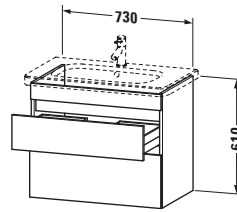

DuraStyle # DS648101616

Design by Matteo Thun & Antonio Rodriguez

Waschtischunterbau wandhängend

Basis Angaben	
Langbezeichnung	Duravit DuraStyle Waschtischunterbau wandhängend, Eiche Schwarz Matt, Rechteckig, Anzahl Schubkästen: 2 – DS648101616

Lieferumfang	
Montage	
Inkl. Befestigungsmaterial	✓
Technische Dokumentation	
Inkl. Montageanleitung	digital und gedruckt

Weitere Informationen finden Sie hier

<https://pro.duravit.de/p/DS648101616>

Spezifikationen	
Anzahl Schubkästen	2
Für Anzahl Waschtische	1
Montagegrad	Montiert
Waschplatz	
Position Becken	Mitte
Montage	
Montageart	Montage unter Waschtisch / Wandhängend / Wandmontage
Farbe	
Farbwert	Eiche Schwarz
Glanzgrad	Matt
Front	
Farbwert Front	Eiche Schwarz
Glanzgrad Front	Matt
Korpus	
Glanzgrad Korpus	Matt
Material Korpus	Hochverdichtete Dreischicht-Holzspanplatte
Oberfläche Korpus	Dekor
Griff	
Ausführung Griff	Grifflos

Logistik	
Artikelgewicht	25 kg
Verkaufsverpackung	
Art Verkaufsverpackung	Karton
Menge / Verkaufsverpackung	1 Stk.
Ab Werk verpackt	✓
Breite Verkaufsverpackung inkl. Artikel	840 mm
Höhe Verkaufsverpackung inkl. Artikel	720 mm
Tiefe Verkaufsverpackung inkl. Artikel	540 mm
Gewicht Verkaufsverpackung inkl. Artikel	29 kg
Anzahl Packstücke	1

Vermaßung	
Breite / Länge	730 mm
Höhe	610 mm
Tiefe / Breite	448 mm
Min. Wandabstand	0 mm

Passende Produkte	
Passende Artikel	
	Inneneinteilung # UV9845 Universal
	Waschtisch # 232080 DuraStyle
Notwendige Artikel	
	Waschtisch # 232080 DuraStyle

Features	
Inneneinteilung	Optional
Selbsteinzug mit Dämpfung	✓
Siphonausschnitt	✓
Schürze	✓