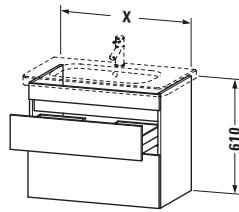

DuraStyle # DS648101616

Design by Matteo Thun & Antonio Rodriguez

Waschtischunterbau wandhängend

Basis Angaben	
Langbezeichnung	Duravit DuraStyle Waschtischunterbau wandhängend, Eiche Schwarz Matt, Rechteckig, Anzahl Schubkästen: 2 – DS648101616

Lieferumfang	
Montage	
Inkl. Befestigungsmaterial	✓
Technische Dokumentation	
Inkl. Montageanleitung	digital und gedruckt

Weitere Informationen finden Sie hier

<https://pro.duravit.de/p/DS648101616>

Spezifikationen	
Anzahl Schubkästen	2
Für Anzahl Waschtische	1
Montagegrad	Montiert
Waschplatz	
Position Becken	Mitte
Montage	
Montageart	Montage unter Waschtisch / Wandhängend / Wandmontage
Farbe	
Farbwert	Eiche Schwarz
Glanzgrad	Matt
Front	
Farbwert Front	Eiche Schwarz
Glanzgrad Front	Matt
Korpus	
Glanzgrad Korpus	Matt
Material Korpus	Hochverdichtete Dreischicht-Holzspanplatte
Oberfläche Korpus	Dekor
Griff	
Ausführung Griff	Grifflos

Logistik	
Artikelgewicht	25 kg
Verkaufsverpackung	
Art Verkaufsverpackung	Karton
Menge / Verkaufsverpackung	1 Stk.
Ab Werk verpackt	✓
Breite Verkaufsverpackung inkl. Artikel	840 mm
Höhe Verkaufsverpackung inkl. Artikel	720 mm
Tiefe Verkaufsverpackung inkl. Artikel	540 mm
Gewicht Verkaufsverpackung inkl. Artikel	29 kg
Anzahl Packstücke	1

Vermaßung	
Breite / Länge	730 mm
Höhe	610 mm
Tiefe / Breite	448 mm
Min. Wandabstand	0 mm

Passende Produkte	
Passende Artikel	
	Inneneinteilung # UV9845 Universal
	Waschtisch # 232080 DuraStyle
Notwendige Artikel	
	Waschtisch # 232080 DuraStyle

Features	
Inneneinteilung	Optional
Selbsteinzug mit Dämpfung	✓
Siphonausschnitt	✓
Schürze	✓