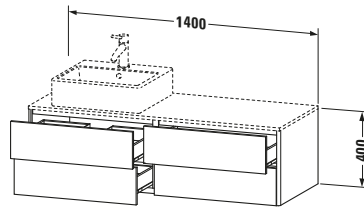

Konsolenwaschtischunterbau wandhängend

Basis Angaben	
Langbezeichnung	Duravit XSquare Konsolenwaschtischunterbau wandhängend, Taupe Matt, Rechteckig, Anzahl Ausschnitte: 1, Anzahl Schubkästen: 4, Tip-on Technik – XS4913L9191

Spezifikationen	
Anzahl Ausschnitte	1
Anzahl Schubkästen	4
Für Anzahl Waschtische	1
Montagegrad	Montiert
Waschplatz	
Position Becken	Links
Montage	
Montageart	Wandhängend / Wandmontage
Farbe	
Farbwert	Taupe
Glanzgrad	Matt
Front	
Farbwert Front	Taupe
Glanzgrad Front	Matt
Korpus	
Glanzgrad Korpus	Matt
Material Korpus	Hochverdichtete Dreischicht-Holzspanplatte
Oberfläche Korpus	Dekor
Griff	
Ausführung Griff	Grifflos
Profil	
Farbe Profil	Chrom
Glanzgrad Profil	Hochglanz
Material Profil	Aluminium

Features	
Tip-on Technik	✓
Einrichtungssystem	Optional
Selbsteinzug mit Dämpfung	✓
Siphonausschnitt	✓
Schürze	✓

Lieferumfang	
Montage	
Inkl. Befestigungsmaterial	✓
Technische Dokumentation	
Inkl. Montageanleitung	digital und gedruckt

Logistik	
Artikelgewicht	60 kg
Verkaufsverpackung	
Art Verkaufsverpackung	Karton
Menge / Verkaufsverpackung	1 Stk.
Ab Werk verpackt	✓
Breite Verkaufsverpackung inkl. Artikel	615 mm
Höhe Verkaufsverpackung inkl. Artikel	1460 mm
Tiefe Verkaufsverpackung inkl. Artikel	550 mm
Gewicht Verkaufsverpackung inkl. Artikel	60 kg
Anzahl Packstücke	1

Vermaßung	
Breite / Länge	1400 mm
Höhe	400 mm
Tiefe / Breite	548 mm
Min. Wandabstand	0 mm

Passende Produkte

Passende Artikel	
	Raumsparsiphon # 005076 Universal
	Einrichtungssystem Set # UV0502 Universal
	Einrichtungssystem Set # UV0511 Universal
	Konsole # XS060G XSquare
	Konsole # XS061G XSquare
Notwendige Artikel	
	Konsole # XS060G XSquare
	Konsole # XS061G XSquare