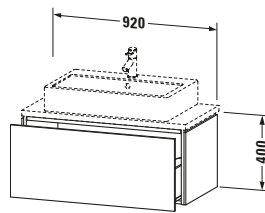

Konsolenwaschtischunterbau wandhängend

Basis Angaben	
Langbezeichnung	Duravit L-Cube Konsolenwaschtischunterbau wandhängend, Flanell Grau Hochglanz, Rechteckig, Anzahl Auszüge: 1, Tip-on Technik – LC580308989

Lieferumfang	
Montage	
Inkl. Befestigungsmaterial	✓
Technische Dokumentation	
Inkl. Montageanleitung	digital und gedruckt

Passende Produkte	
Passende Artikel	
	Raumsparsiphon # 005076 Universal
	Einrichtungssystem Set # UV0513 Universal

Spezifikationen	
Anzahl Auszüge	1
Für Anzahl Waschtische	1
Compact	✓
Montagegrad	Montiert
Waschplatz	
Position Becken	Mitte
Montage	
Montageart	Konsolenmontage / Wandhängend / Wandmontage
Farbe	
Farbwert	Flanell Grau
Glanzgrad	Hochglanz
Front	
Farbwert Front	Flanell Grau
Glanzgrad Front	Hochglanz
Korpus	
Glanzgrad Korpus	Hochglanz
Material Korpus	Hochverdichtete MDF-Platte
Oberfläche Korpus	Lack
Griff	
Ausführung Griff	Grifflos

Logistik	
Artikelgewicht	26,3 kg
Verkaufsverpackung	
Art Verkaufsverpackung	Karton
Menge / Verkaufsverpackung	1 Stk.
Ab Werk verpackt	✓
Breite Verkaufsverpackung inkl. Artikel	540 mm
Höhe Verkaufsverpackung inkl. Artikel	1060 mm
Tiefe Verkaufsverpackung inkl. Artikel	510 mm
Gewicht Verkaufsverpackung inkl. Artikel	30 kg
Anzahl Packstücke	1

Notwendige Artikel	
	Konsole # LC101C L-Cube
	Konsole # LC105C L-Cube
	Konsole # LC100C L-Cube
	Konsole # LC104C L-Cube

Vermaßung	
Breite / Länge	920 mm
Höhe	400 mm
Tiefe / Breite	477 mm
Min. Wandabstand	20 mm

Weitere Informationen finden Sie hier

<https://pro.duravit.de/p/LC580308989>

Features	
Tip-on Technik	✓
Einrichtungssystem	Optional
Selbsteinzug mit Dämpfung	✓