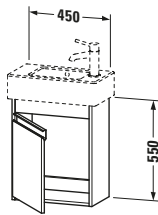

Ketho # KT6629L7575

Design by Christian Werner

Waschtischunterbau wandhängend

Basis Angaben	
Langbezeichnung	Duravit Ketho Waschtischunterbau wandhängend, Leinen Matt, Rechteckig, Anzahl Türen: 1 – KT6629L7575

Spezifikationen	
Tür	
Anzahl Türen	1
Türanschlag	Links
Für Anzahl Waschtische	1
Montagegrad	Montiert
Waschplatz	
Position Becken	Mitte
Montage	
Montageart	Montage unter Waschtisch / Wandhängend / Wandmontage
Farbe	
Farbwert	Leinen
Glanzgrad	Matt
Front	
Farbwert Front	Leinen
Glanzgrad Front	Matt
Korpus	
Glanzgrad Korpus	Matt
Material Korpus	Hochverdichtete Dreischicht-Holzspanplatte
Oberfläche Korpus	Dekor
Griff	
Ausführung Griff	Griffleiste
Anzahl Griffe	1
Farbwert Griff	Silber

Features	
Automatiktürscharnier mit Dämpfung	✓

Lieferumfang	
Montage	
Inkl. Befestigungsmaterial	✓
Technische Dokumentation	
Inkl. Montageanleitung	digital und gedruckt

Logistik	
Artikelgewicht	13,5 kg
Verkaufsverpackung	
Art Verkaufsverpackung	Karton
Menge / Verkaufsverpackung	1 Stk.
Ab Werk verpackt	✓
Breite Verkaufsverpackung inkl. Artikel	540 mm
Höhe Verkaufsverpackung inkl. Artikel	710 mm
Tiefe Verkaufsverpackung inkl. Artikel	400 mm
Gewicht Verkaufsverpackung inkl. Artikel	16,5 kg
Anzahl Packstücke	1

Vermaßung	
Breite / Länge	450 mm
Höhe	550 mm
Tiefe / Breite	225 mm
Min. Wandabstand	20 mm

Passende Produkte	
Passende Artikel	
	Handwaschbecken # 070350 Vero
Notwendige Artikel	
	Handwaschbecken # 070350 Vero

Weitere Informationen finden Sie hier

<https://pro.duravit.de/p/KT6629L7575>

Alle Zeichnungen enthalten alle notwendigen Maße (mm), die den üblichen Toleranzen unterliegen. Exakte Maße können nur am Produkt abgenommen werden.