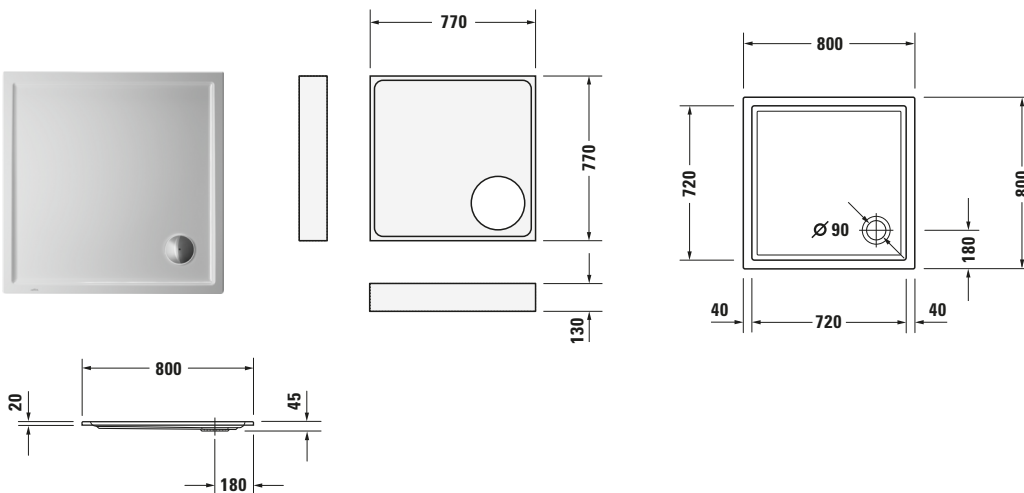

**Duschwanne**

Basis Angaben	
Langbezeichnung	Duravit Starck Slimline Duschwanne 800x800 mm Weiß, Ecke links, Ecke rechts, Material: Sanitäracryl, Quadratisch – 720114000000000

Spezifikationen	
Form	Quadratisch
<b>Farbe</b>	
Farbwert	Weiß
Glanzgrad	Glänzend
<b>Material</b>	
Material	Sanitäracryl
<b>Montage</b>	
Einbauart	Ecke rechts / Ecke links
<b>Ablauf</b>	
Position Ablauf	Ecke

Lieferumfang	
<b>Technische Dokumentation</b>	
Inkl. Montageanleitung	digital und gedruckt
Inkl. Pflegeanleitung	ohne

Vermaßung	
Breite / Länge	800 mm
Tiefe / Breite	800 mm
Min. Höhe mit Füßen	130 mm
Max. Höhe mit Füßen	150 mm
Höhe mit Wannenträger	195 mm
Durchmesser Ablaufloch	90 mm

Beschreibungstexte	
Ausschreibungstext	Duravit Starck Slimline Duschwanne Weiß, Designer: Philippe Starck, Form: Quadratisch, Sanitäracryl, Einbauart: Ecke rechts, Ecke links, Position Ablauf: Ecke, CE-Kennzeichen-1: EN 14527, EAN Nr.: 4021534887413, Artikelgewicht: 13,5 kg, Innentiefe: 28 mm, Abmessungen (Breite / Länge x Tiefe / Breite x Höhe): 800 x 800 x 45 mm, Artikel Nr.: 720114000000000, Passende Artikel: Schallschutz-Set, Duschwannenträger, Duschwannenablauf, Wandprofil, Wannenanke, Duschwannenfuß; Artikel Nr.: 7913690000000000, 7914770000000000, 7902690000001000, 7902690000000000, 7902630000001000, 7902630000000000, 7901260000000000, 7901030000000000, 7901020000000000, 7901010000000000; Modell Nr.: 791369, 791477, 790269, 790263, 790126, 790103, 790102, 790101