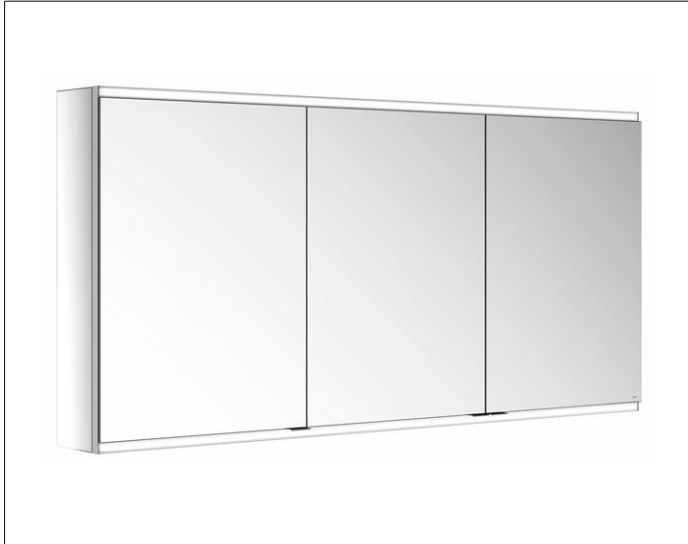

Royal Modular 2.0  
800311150100300 Spiegelschrank

PRODUKT

ZEICHNUNG

EEK: C ,

OBERFLÄCHE

silber-eloxiert

ABMESSUNG

1500 x 700 x 160 mm