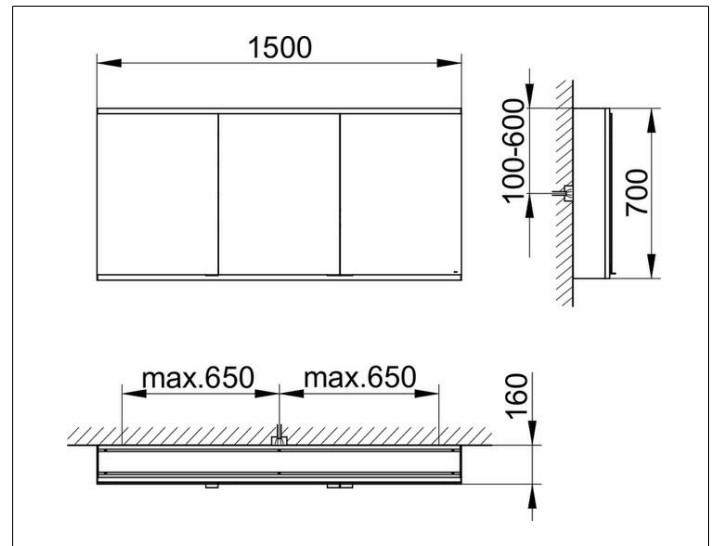

Royal Modular 2.0  
800311150100300 Spiegelschrank

PRODUKT

ZEICHNUNG

EEK: C ,

OBERFLÄCHE

silber-eloxiert

ABMESSUNG

1500 x 700 x 160 mm