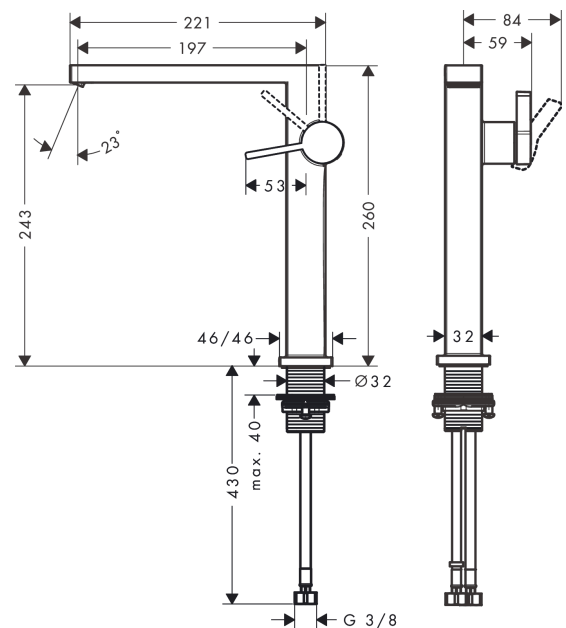

Maßzeichnung