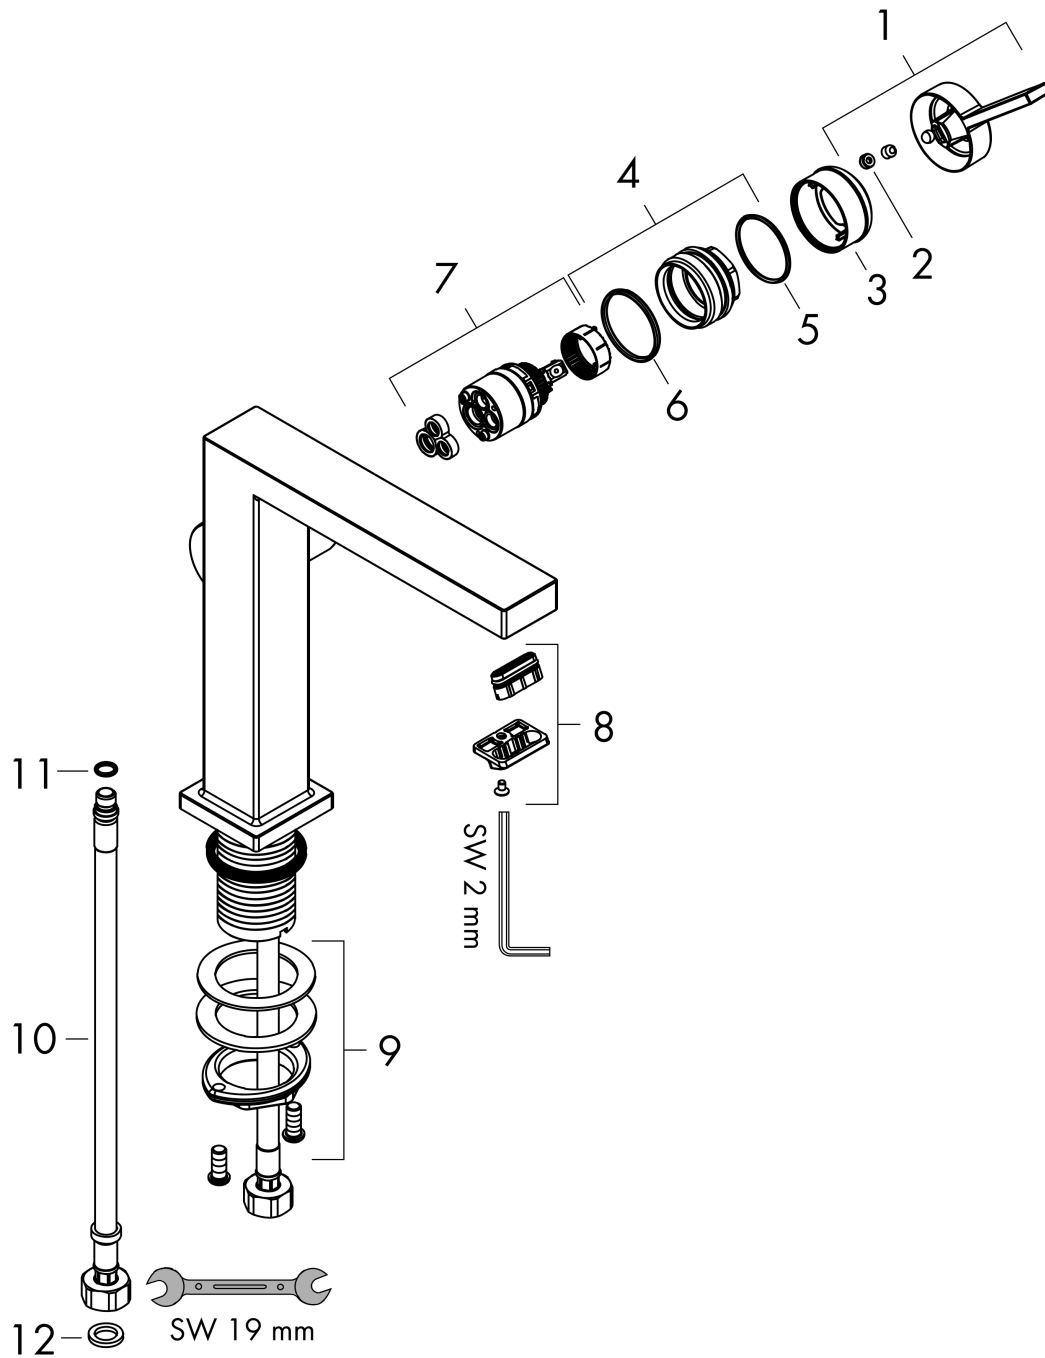

Tecturis E

Einhebel-Waschtischmischer 240 Fine CoolStart EcoSmart+ mit Push-Open Ablaufgarnitur

Oberfläche: **Matt White** Artikelnummer: **73070700**

Beschreibung

Merkmale

- besteht aus: Einhebel-Waschtischmischer, Ablaufgarnitur
- ComfortZone: 240
- Ausladung: 197 mm
- Auslaufhöhe: 243 mm
- Auslaufhöhe: 243 mm
- Griffvariante: Hebel
- Strahlart: WaterfallStream
- Maximale Durchflussmenge bei 3 bar: 4 l/min
- Keramikmischsystem
- Push-Open Ablaufventil G 1 ¼
- Material Ablaufventil: Metall
- Geräuschgruppe: I
- Durchflussklasse: O
- CoolStart - Kaltwasser in Griff-Grundstellung
- PA-IX 38613/IO

Einhebel-Waschtismischer 240 Fine CoolStart EcoSmart+ mit Push-Open Ablaufgarnitur

Oberfläche: **Matt White** Artikelnummer: **73070700**

Durchflussdiagramm

Tecturis E

Einhebel-Waschtischmischer 240 Fine CoolStart EcoSmart+ mit Push-Open Ablaufgarnitur

Oberfläche: **Matt White** Artikelnummer: **73070700**

Explosionszeichnung

Baujahr: >09/23

Tecturis E

Einhebel-Waschtischmischer 240 Fine CoolStart EcoSmart+ mit Push-Open Ablaufgarnitur

Oberfläche: **Matt White** Artikelnummer: **73070700**

Ersatzteilliste

Baujahr: >09/23

Pos.	Beschreibung	Artikelnummer	Preis	VE
1	Griff	94997700	55.45 CHF	1
2	Griffstopfen	93735700	8.65 CHF	1
3	Rosette	94987700	28.10 CHF	1
4	Mutter	94996000	18.80 CHF	1
5	O-Ring 28x1,5	98421000	3.25 CHF	1
6	O-Ring 29x2	98391000	3.25 CHF	1
7	Kartusche kpl.	93760000	88.55 CHF	1
8	Luftsprudler kpl.	94994700	43.55 CHF	1
9	Schaftbefestigung kpl. (Ø 32)	13961000	23.05 CHF	1
10	Anschlussschlauch 600 mm M8x0,75 G3/8	96556000	23.05 CHF	1
11	O-Ring 7x1,5	98422000	3.25 CHF	1
12	Dichtungsset	95581000	5.40 CHF	1
a	Rosette für vertauschte Anschlüsse	87494700	12.95 CHF	1
b	Push-Open Ablaufgarnitur	50100700	-	1