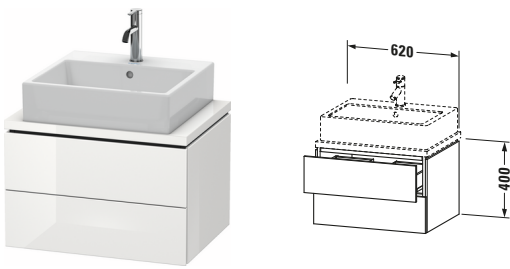

**Konsolenwaschtischunterbau wandhängend**

Basis Angaben	
Langbezeichnung	Duravit L-Cube Konsolenwaschtischunterbau wandhängend, Weiß Hochglanz, Rechteckig, Anzahl Schubkästen: 2, Tip-on Technik – LC580508585

Spezifikationen	
Anzahl Schubkästen	2
Für Anzahl Waschtische	1
Compact	✓
Montagegrad	Montiert

Logistik	
Artikelgewicht	26,6 kg
<b>Verkaufsverpackung</b>	
Art Verkaufsverpackung	Karton
Menge / Verkaufsverpackung	1 Stk.
Ab Werk verpackt	✓
Breite Verkaufsverpackung inkl. Artikel	555 mm
Höhe Verkaufsverpackung inkl. Artikel	700 mm
Tiefe Verkaufsverpackung inkl. Artikel	525 mm
Gewicht Verkaufsverpackung inkl. Artikel	30 kg
Anzahl Packstücke	1

Notwendige Artikel	
	Konsole <b># LC101C</b> L-Cube
	Konsole <b># LC105C</b> L-Cube
	Konsole <b># LC100C</b> L-Cube
	Konsole <b># LC104C</b> L-Cube

Waschplatz	
Position Becken	Mitte

Montage	
Montageart	Konsolenmontage / Wandhängend / Wandmontage