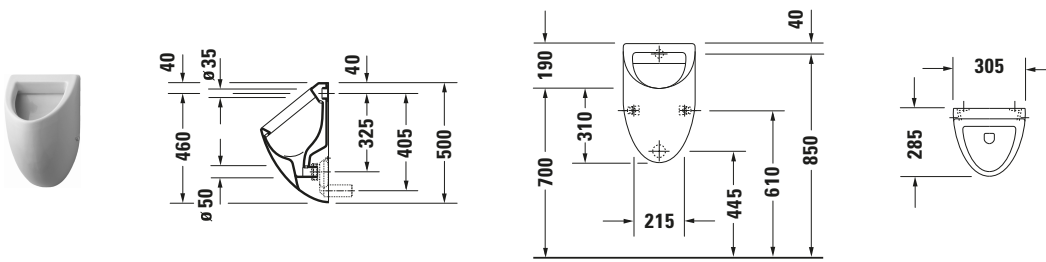

Urinal

Basis Angaben	
Langbezeichnung	Duravit Duravit Design Classics Urinal Fizz, Weiß Hochglanz, 285 mm, Position Zulauf: Hinten, Spülrand: geschlossen, Inkl. Befestigungsmaterial, WonderGliss – 08233600001

Passende Produkte	
Passende Artikel	
	Zulauf-Set # 695800000 Universal
	Absaugesiphon # 005112000 Universal

Spezifikationen	
Ablauf	
Abgang	waagrecht
Farbe	
Farbwert	Weiß
Glanzgrad	Hochglanz
Material	
Material	Keramik
Spülung	
Spülrand	geschlossen
Min. Spülwassermenge	1 l
Wasseranschluss	
Anschlussmaß Wasseranschluss	1/2"
Position Wasseranschluss	Hinten

Beschreibungstexte	
Ausschreibungstext	Duravit Duravit Design Classics Urinal Fizz Weiß Hochglanz, Spülrand: geschlossen, Sanitärkeramik, Abgang: waagrecht, Form: Trioval, Min. Spülwassermenge: 1 l, Wandhängend, Position Wasseranschluss: Hinten, Position Zulauf: Hinten, Weiß, Hochglanz, Verdeckter Abgang, Verdeckter Zulauf, Zielhilfe: ohne, Inkl. Befestigungsmaterial, CE-Kennzeichen-1: EN 13407, EAN Nr.: 4021534278266, Artikelgewicht: 12,8 kg, Abmessungen (Breite / Länge x Tiefe / Breite x Höhe): 305 x 285 x 500 mm, WonderGliss, Artikel Nr.: 08233600001

Features	
Oberflächenveredelung	
WonderGliss	✓

Logistik	
Artikelgewicht	12,8 kg

Weitere Informationen finden Sie hier

<https://pro.duravit.de/p/08233600001>