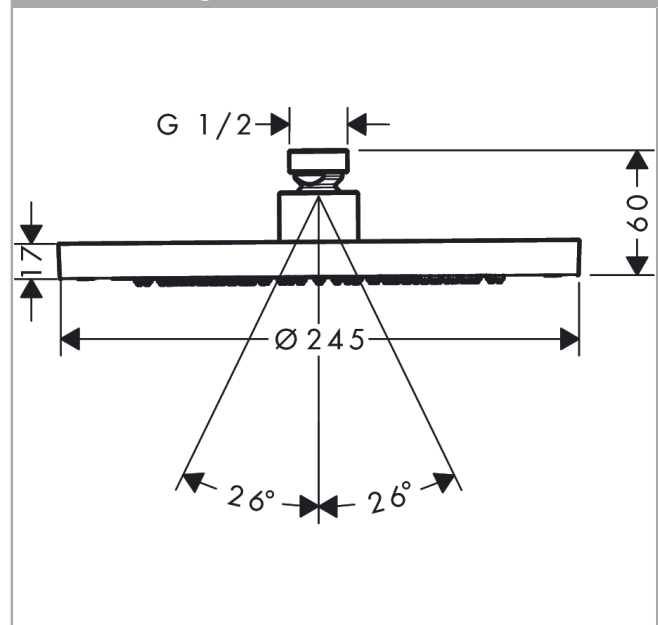

Maßzeichnung