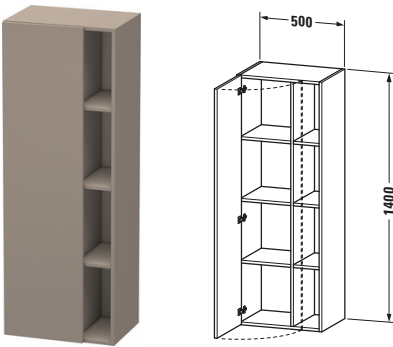

DuraStyle # DS1239L4343

Design by Matteo Thun & Antonio Rodriguez

Hochschrank

Basis Angaben	
Langbezeichnung	Duravit DuraStyle Hochschrank, Basalt Matt, Rechteckig, Anzahl Türen: 1 – DS1239L4343
Artikel Nr.	DS1239L4343

Spezifikationen	
Anzahl offener Fächer	4
Montagegrad	Montiert
Tür	
Anzahl Türen	1
Türanschlag	Links
Böden	
Anzahl Holzfachböden	3
Montage	
Montageart	Wandhängend / Wandmontage
Farbe	
Farbwert	Basalt
Glanzgrad	Matt
Front	
Farbwert Front	Basalt
Glanzgrad Front	Matt
Material Front	Hochverdichtete Dreischicht-Holzspanplatte
Korpus	
Farbwert Korpus	Basalt
Glanzgrad Korpus	Matt
Material Korpus	Hochverdichtete Dreischicht-Holzspanplatte
Oberfläche Korpus	Dekor
Griff	
Ausführung Griff	Grifflos

Features	
Automatiktürscharnier mit Dämpfung	✓

Lieferumfang	
Montage	
Inkl. Befestigungsmaterial	✓
Technische Dokumentation	
Inkl. Montageanleitung	digital und gedruckt

Logistik	
Artikelgewicht	31,5 kg
Verkaufsverpackung	
Art Verkaufsverpackung	Karton
Menge / Verkaufsverpackung	1 Stk.
Ab Werk verpackt	✓
Breite Verkaufsverpackung inkl. Artikel	555 mm
Höhe Verkaufsverpackung inkl. Artikel	1440 mm
Tiefe Verkaufsverpackung inkl. Artikel	415 mm
Gewicht Verkaufsverpackung inkl. Artikel	36 kg
Anzahl Packstücke	1

Vermaßung	
Breite / Länge	500 mm
Min. Variable Breite / Länge	0 mm
Max. Variable Breite / Länge	0 mm
Höhe	1400 mm
Tiefe / Breite	360 mm
Min. Wandabstand	20 mm
Min. Abstand Anbau Möbel	20 mm

Weitere Informationen finden Sie hier