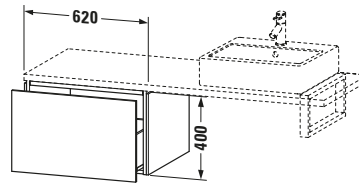

Unterschrank für Konsole

Basis Angaben	
Langbezeichnung	Duravit L-Cube Unterschrank für Konsole, Weiß Hochglanz, Rechteckig, Anzahl Auszüge: 1, Tip-on Technik – LC583302222
Artikel Nr.	LC583302222

Lieferumfang	
Montage	
Inkl. Befestigungsmaterial	✓
Technische Dokumentation	
Inkl. Montageanleitung	digital und gedruckt

Vermaßung	
Breite / Länge	620 mm
Höhe	400 mm
Tiefe / Breite	547 mm
Min. Wandabstand	20 mm

Spezifikationen	
Anzahl Auszüge	1
Montagegrad	Montiert
Montage	
Montageart	Konsolenmontage / Wandhängend / Wandmontage
Farbe	
Farbwert	Weiß
Glanzgrad	Hochglanz
Front	
Farbwert Front	Weiß
Glanzgrad Front	Hochglanz
Material Front	Hochverdichtete Dreischicht-Holzspanplatte
Korpus	
Farbwert Korpus	Weiß
Glanzgrad Korpus	Hochglanz
Material Korpus	Hochverdichtete Dreischicht-Holzspanplatte
Oberfläche Korpus	Dekor
Griff	
Ausführung Griff	Grifflos

Logistik	
Artikelgewicht	21,3 kg
Verkaufsverpackung	
Art Verkaufsverpackung	Karton
Menge / Verkaufsverpackung	1 Stk.
Ab Werk verpackt	✓
Breite Verkaufsverpackung inkl. Artikel	620 mm
Höhe Verkaufsverpackung inkl. Artikel	700 mm
Tiefe Verkaufsverpackung inkl. Artikel	550 mm
Gewicht Verkaufsverpackung inkl. Artikel	25 kg
Anzahl Packstücke	1

Weitere Informationen finden Sie hier

<https://pro.duravit.de/p/LC583302222>

Passende Produkte	
Passende Artikel	
	Einrichtungssystem Set # UV0520 Universal
Notwendige Artikel	
	Konsole # LC103C L-Cube
	Konsole # LC107C L-Cube
	Konsole # LC102C L-Cube
	Konsole # LC106C L-Cube

Features	
Tip-on Technik	✓
Einrichtungssystem	Optional
Selbsteinzug mit Dämpfung	✓