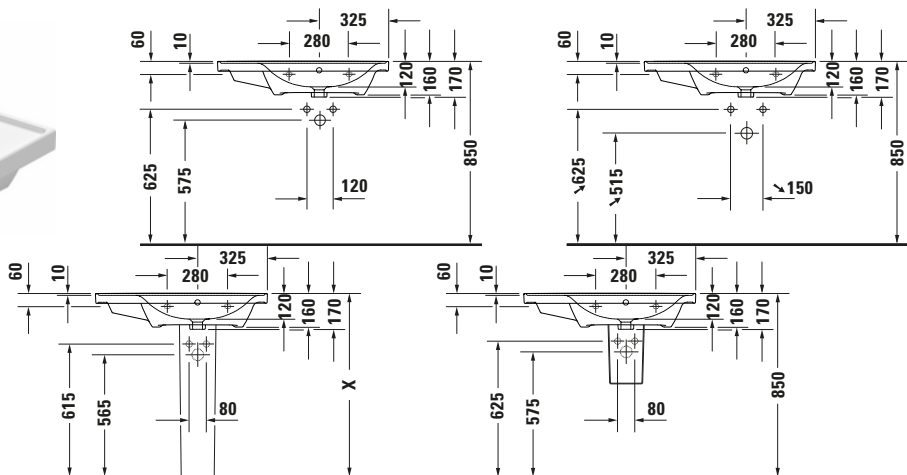

**Waschtisch**

Basis Angaben	
Langbezeichnung	Duravit D-Neo Waschtisch 800 mm Weiß Hochglanz, Hahnlochbank, Anzahl Hahnlöcher pro Waschplatz: 1, Überlauf – 2370800000

Spezifikationen	
<b>Farbe</b>	
Farbwert	Weiß
Innenfarbe	Weiß
Außenfarbe	Weiß
Glanzgrad	Hochglanz
Glanzgrad Innen	Hochglanz
Glanzgrad Außen	Hochglanz
<b>Überlauf</b>	
Überlauf	✓
<b>Waschplatz</b>	
Anzahl Hahnlöcher pro Waschplatz	1
<b>Material</b>	
Material	Keramik

Features	
<b>Waschplatz</b>	
Hahnlochbank	✓
<b>Waschtisch</b>	
Von unten glasiert	✓

Logistik	
Artikelgewicht	22 kg

Passende Produkte	
<b>Passende Artikel</b>	
	Designsiphon # 005036 Universal
	Push-open Ventil # 0050524600 Universal
	Designsiphon # 0050361000 Universal
	Designsiphon # 0050364600 Universal
	Push-open Ventil # 0050521000 Universal
	Push-open Ventil # 005052 Universal
	Röhrensiphon # 0050260000 Universal
	Standssäule # 085842 D-Neo
	Halbsäule # 085843 D-Neo

Beschreibungstexte	
Ausschreibungstext	Duravit D-Neo Waschtisch Weiß Hochglanz 800 mm, Designer: Bertrand Lejoly, Sanitärkeramik, Wandhängend, Überlauf, Position Ablauf: Mitte, Von unten glasiert, Ablagefläche: Hahnlochbank-HintenLinksSeitlich, Anzahl Becken: 1, Position Becken: Rechts, Position Hahnloch: Mitte, Weiß Hochglanz, Geeignet für Möbel, Geeignet für Halbsäule, Geeignet für Standsäule, Hahnlochbank, CE-Kennzeichen-1: EN 14688, EAN Nr.: 4063382016829, Artikelgewicht: 22 kg, Beckenbreite: 515 mm, Beckentiefe: 275 mm, Abmessungen (Breite / Länge x Tiefe / Breite x Höhe): 800 x 480 x 160 mm, Artikel Nr.: 2370800000