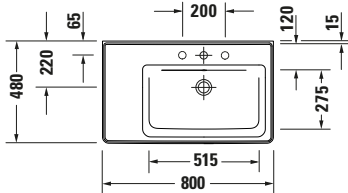

**Waschtisch**

Basis Angaben	
Langbezeichnung	Duravit D-Neo Waschtisch 800 mm Weiß Hochglanz, Hahnlochbank, Anzahl Hahnlöcher pro Waschplatz: 1, Überlauf – 2370800000

Spezifikationen	
<b>Farbe</b>	
Farbwert	Weiß
Innenfarbe	Weiß
Außenfarbe	Weiß
Glanzgrad	Hochglanz
Glanzgrad Innen	Hochglanz
Glanzgrad Außen	Hochglanz
<b>Überlauf</b>	
Überlauf	✓
<b>Waschplatz</b>	
Anzahl Hahnlöcher pro Waschplatz	1
<b>Material</b>	
Material	Keramik

Features	
<b>Waschplatz</b>	
Hahnlochbank	✓
<b>Waschtisch</b>	
Von unten glasiert	✓

Logistik	
Artikelgewicht	22 kg

Passende Produkte	
<b>Passende Artikel</b>	
	Designsiphon # 005036 Universal
	Push-open Ventil # 0050524600 Universal
	Designsiphon # 0050361000 Universal
	Designsiphon # 0050364600 Universal
	Push-open Ventil # 0050521000 Universal
	Push-open Ventil # 005052 Universal
	Röhrensiphon # 0050260000 Universal
	Standssäule # 085842 D-Neo
	Halbsäule # 085843 D-Neo

Beschreibungstexte	
Ausschreibungstext	Duravit D-Neo Waschtisch Weiß Hochglanz 800 mm, Designer: Bertrand Lejoly, Sanitärkeramik, Wandhängend, Überlauf, Position Ablauf: Mitte, Von unten glasiert, Ablagefläche: Hahnlochbank-HintenLinksSeitlich, Anzahl Becken: 1, Position Becken: Rechts, Position Hahnloch: Mitte, Weiß Hochglanz, Geeignet für Möbel, Geeignet für Halbsäule, Geeignet für Standsäule, Hahnlochbank, CE-Kennzeichen-1: EN 14688, EAN Nr.: 4063382016829, Artikelgewicht: 22 kg, Beckenbreite: 515 mm, Beckentiefe: 275 mm, Abmessungen (Breite / Länge x Tiefe / Breite x Höhe): 800 x 480 x 160 mm, Artikel Nr.: 2370800000