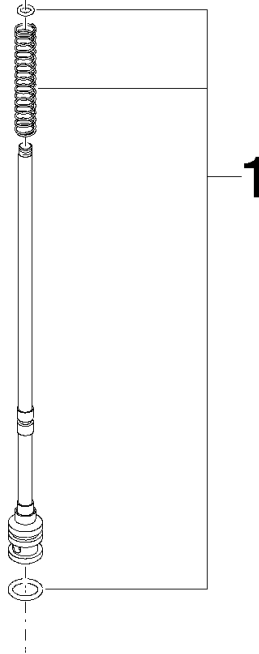

Zugstange für Umstellung Ø 21 x 218,5 mm - Chrom

ERSATZTEILE

90 31 09 007 00

	Chrom	90 31 09 007 00-00
	Gold (23,9kt)	90 31 09 007 00-01
	bronze	90 31 09 007 00-02
	altmessing	90 31 09 007 00-03
	Platin gebürstet	90 31 09 007 00-06
	Platin	90 31 09 007 00-08
	Messing (23kt Gold)	90 31 09 007 00-09
	weiß	90 31 09 007 00-12
	Dark Brass matt	90 31 09 007 00-16
	Dark Bronze matt	90 31 09 007 00-17
	Messing gebürstet (23kt Gold)	90 31 09 007 00-28
	Dark Brass gebürstet	90 31 09 007 00-39
	Bronze gebürstet	90 31 09 007 00-42
	Dark Platinum gebürstet	90 31 09 007 00-99

Zugstange für Umstellung Ø 21 x 218,5 mm - Chrom

ERSATZTEILE

90 31 09 007 00

Zugstange für Umstellung Ø 21 x 218,5 mm - Chrom

ERSATZTEILE

90 31 09 007 00

90 31 09 007 00

Ersatzteile für die
anderen
Oberflächenvarianten
finden Sie hier: Gold
(23,9kt)

Ersatzteilstückliste

Nr.	Artikelnummer	Benennung	Verbaumenge	Lieferzeit
1	90 16 02 004 00 90	Umstellung Reparaturset Wanne Stand 70 x 110 x 10 mm -	1,00	2