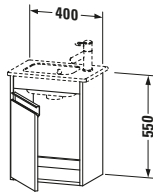

Ketho # KT6417R2121

Design by Christian Werner

Waschtischunterbau wandhängend

Basis Angaben	
Langbezeichnung	Duravit Ketho Waschtischunterbau wandhängend, Nussbaum dunkel Matt, Rechteckig, Anzahl Türen: 1 – KT6417R2121

Spezifikationen	
Tür	
Anzahl Türen	1
Türanschlag	Rechts
Für Anzahl Waschtische	1
Montagegrad	Montiert
Waschplatz	
Position Becken	Mitte
Montage	
Montageart	Montage unter Waschtisch / Wandhängend / Wandmontage
Farbe	
Farbwert	Nussbaum dunkel
Glanzgrad	Matt
Front	
Farbwert Front	Nussbaum dunkel
Glanzgrad Front	Matt
Korpus	
Glanzgrad Korpus	Matt
Material Korpus	Hochverdichtete Dreischicht-Holzspanplatte
Oberfläche Korpus	Dekor
Griff	
Ausführung Griff	Griffleiste
Anzahl Griffe	1
Farbwert Griff	Silber

Features	
Automatiktürscharnier mit Dämpfung	✓

Lieferumfang	
Montage	
Inkl. Befestigungsmaterial	✓
Technische Dokumentation	
Inkl. Montageanleitung	digital und gedruckt

Logistik	
Artikelgewicht	14,8 kg
Verkaufsverpackung	
Art Verkaufsverpackung	Karton
Menge / Verkaufsverpackung	1 Stk.
Ab Werk verpackt	✓
Breite Verkaufsverpackung inkl. Artikel	555 mm
Höhe Verkaufsverpackung inkl. Artikel	450 mm
Tiefe Verkaufsverpackung inkl. Artikel	525 mm
Gewicht Verkaufsverpackung inkl. Artikel	18 kg
Anzahl Packstücke	1

Vermaßung	
Breite / Länge	400 mm
Höhe	550 mm
Tiefe / Breite	285 mm
Min. Wandabstand	20 mm

Passende Produkte	
Passende Artikel	
	Handwaschbecken # 072343 ME by Starck
Notwendige Artikel	
	Handwaschbecken # 072343 ME by Starck

Weitere Informationen finden Sie hier

<https://pro.duravit.de/p/KT6417R2121>

Alle Zeichnungen enthalten alle notwendigen Maße (mm), die den üblichen Toleranzen unterliegen. Exakte Maße können nur am Produkt abgenommen werden.