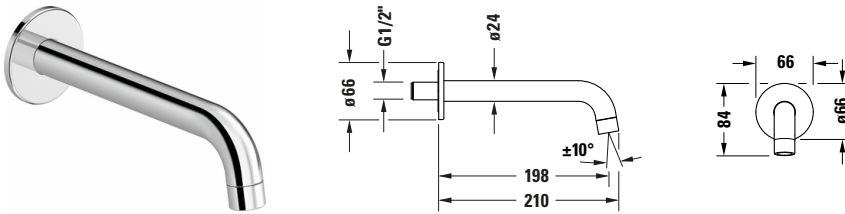

Wanneneinlauf

Basis Angaben

Langbezeichnung	Duravit Duravit No.1 Wanneneinlauf Chrom Hochglanz – N15240010010
-----------------	--

Weitere Informationen finden Sie hier

<https://pro.duravit.de/p/N15240010010>
Spezifikationen
Wasseranschluss

Anschlussmaß Wasseranschluss	DN 15
Durchflussmenge (3 bar)	23,1 l/min
Form Rosette	Rund
Min. Empfohlener Betriebsdruck	1 bar
Max. Empfohlener Betriebsdruck	5 bar

Farbe

Farbwert	Chrom
Glanzgrad	Hochglanz

Features

Geeignet für Durchlauferhitzer	✓
--------------------------------	---

Vermaung

Ausladung	198 mm
-----------	--------

Passende Produkte
Passende Artikel

	Einhebelmischer Unterputz Set # N15210008010 Duravit No.1
	Einhebel-Wannenmischer Unterputz # N15210012010 Duravit No.1