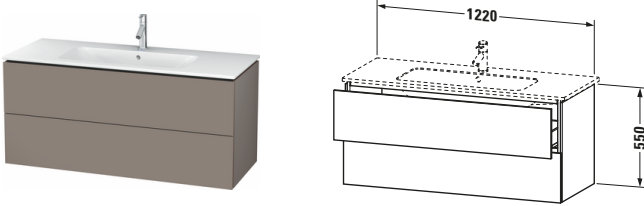

Waschtischunterbau wandhängend

Basis Angaben	
Langbezeichnung	Duravit L-Cube Waschtischunterbau wandhängend, Basalt Matt, Rechteckig, Anzahl Schubkästen: 2, Tip-on Technik – LC624304343

Lieferumfang	
Montage	
Inkl. Befestigungsmaterial	✓
Technische Dokumentation	
Inkl. Montageanleitung	digital und gedruckt

Passende Produkte	
Passende Artikel	
	Raumsparsiphon # 005076 Universal
	Einrichtungssystem Set # UV0507 Universal
	Waschtisch # 233612 ME by Starck
	Waschtisch # 236112 ME by Starck

Spezifikationen	
Anzahl Schubkästen	2
Für Anzahl Waschtische	1
Montagegrad	Montiert

Front	
Farbwert Front	Basalt
Glanzgrad Front	Matt

Korpus	
Glanzgrad Korpus	Matt
Material Korpus	Hochverdichtete Dreischicht-Holzspanplatte
Oberfläche Korpus	Dekor
Griff	
Ausführung Griff	Grifflos

Features	
Tip-on Technik	✓
Einrichtungssystem	Optional
Selbsteinzug mit Dämpfung	✓
Siphonausschnitt	✓
Schürze	✓