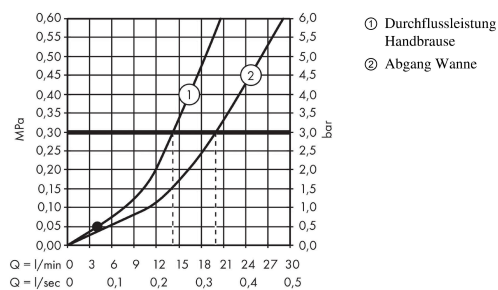

Durchflussdiagramm