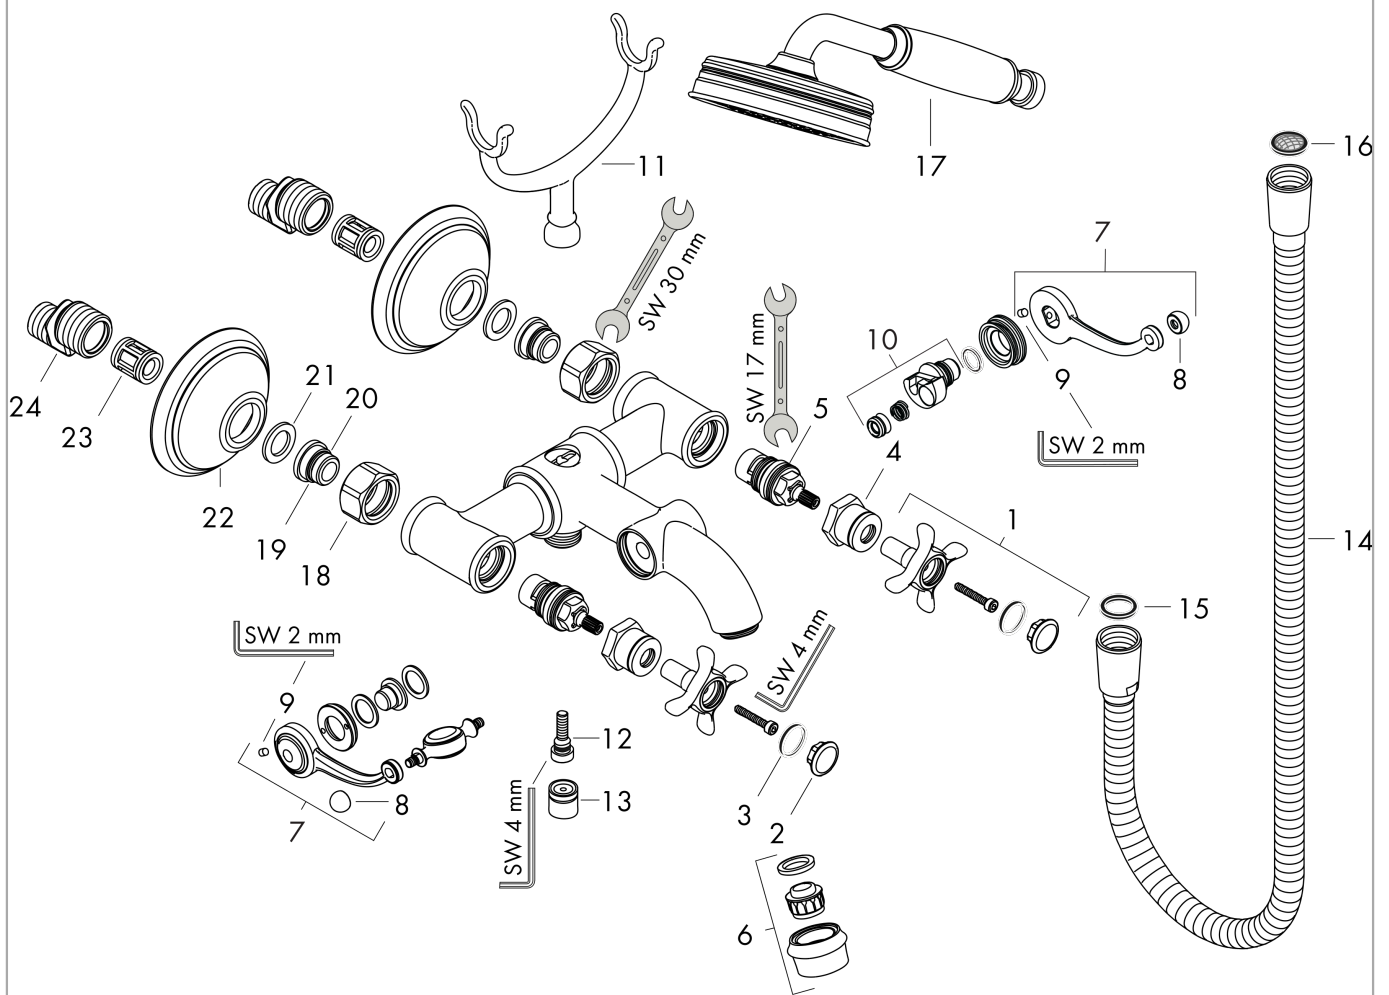

AXOR Montreux

2-Griff-Wannenarmatur Aufputz mit Kreuzgriffen

Oberfläche: **Brushed Nickel** Artikelnummer: **16540820**

Beschreibung

Merkmale

- besteht aus: 2-Griff Wannenarmatur, Handbrause, Brausenschlauch, Brausenhalter
- Ausladung: 224 mm
- Stichmass: 170 ± 32 mm
- Strahlart Armatur: Normalstrahl
- Strahlart Handbrause: RainAir
- Maximale Durchflussmenge bei 3 bar: 20 l/min
- Durchfluss für Wanneneinlauf bei 3 bar: 20 l/min
- Durchfluss für Handbrause bei 3 bar: 14 l/min
- Keramikventile heiss/kalt 90°
- Rückflussverhinderer
- Anschlussart: S-Anschlüsse
- Wandmontage

2-Griff-Wannenarmatur Aufputz mit Kreuzgriffen

Oberfläche: **Brushed Nickel** Artikelnummer: **16540820**

Explosionszeichnung

Baujahr: **>04/06**

AXOR Montreux

2-Griff-Wannenarmatur Aufputz mit Kreuzgriffen

Oberfläche: **Brushed Nickel** Artikelnummer: **16540820**

Ersatzteilliste

Baujahr: >04/06

Pos.	Beschreibung	Artikelnummer	Preis	VE
1	Griff	16597820	166.45 CHF	1
2	Griffstopfen-Set, kalt / warm / neutral	97987000	58.70 CHF	1
3	O-Ring 16x2	98133000	3.25 CHF	1
4	Hülse	97993820	72.55 CHF	1
5	Absperreinheit rechts schließend	94009000	36.95 CHF	1
6	Luftsprudler M22x1 (25 l/min)	98575820	103.25 CHF	1
7	Umstellhebel	98594820	154.60 CHF	1
8	Muttern Set	92852820	72.55 CHF	1
9	Madenschraube M4x6	97767000	3.25 CHF	1
10	Umsteller	98591000	88.55 CHF	1
11	Auflegegabel Brause	98590820	72.55 CHF	1
12	O-Ring 5x2	98215000	3.25 CHF	1
13	Rückflußverhinderer-Set DW 15	94074000	14.25 CHF	1
14	Brauseschlauch 1,25 m	28112820	-	1
15	Dichtung	98058000	3.25 CHF	1
16	Siebichtung	94246000	3.25 CHF	1
17	Handbrause	16320820	-	1
18	Muttern Set	96157820	58.70 CHF	1
19	Anschlußnippel	97220000	14.25 CHF	1
20	O-Ring 15x2	98163000	3.25 CHF	1
21	Siebichtung	96922000	8.65 CHF	1
22	Rosette	98595820	58.70 CHF	1
23	Schalldämpfer	96429000	5.40 CHF	1
24	S-Anschluss Set (±32 mm)	98592000	36.95 CHF	1