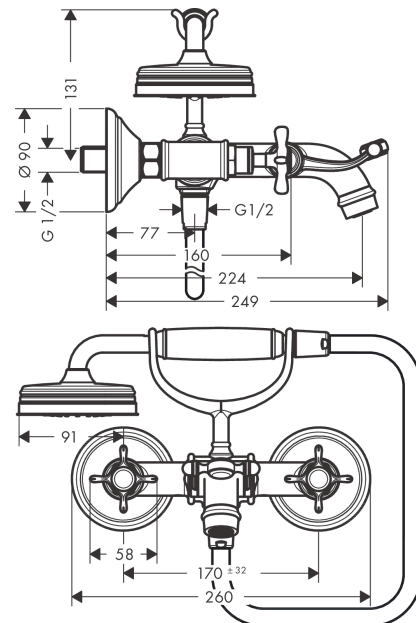

Maßzeichnung