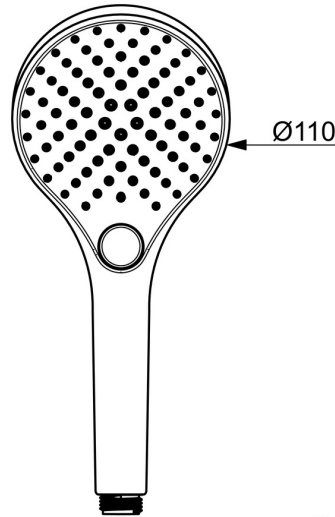

EAN: 4057304017957
static.hansa.com/44350300

Die HANSA VIVA Handbrause mit einem Durchmesser von 110 mm und Chromoberfläche fügt sich nahtlos in jedes Badezimmer ein. Sie ist vielseitig einsetzbar und verfügt über drei Sprühfunktionen (Normal, Massage und Regen), die alle mit einem benutzerfreundlichen Druckknopf leicht einstellbar sind. Die Anti-Kalk-Technologie sorgt für mühelose Wartung und erhöht die Langlebigkeit und Leistung. Diese Handbrause garantiert einen gleichmäßigen Wasserdurchfluss und -druck und sorgt so für eine optimale Benutzerzufriedenheit. Durch die Kombination von Funktionalität und Stil ist sie eine zuverlässige und wertvolle Ergänzung für jedes Badezimmer.

- Dusche
- Zubehör
- Chrom
- Anti-Kalk-Technik
- Normal – Gleichmäßiger und weicher Wasserstrahl, Massage - Starker Wasserstrahl durch drehbare Sprühdüsen, Regenstrahl - Gleichmäßiger und starker Wasserstrahl
- 3-strahlig

Technische Daten

Durchflusseigenschaften

Durchfluss bei 3 bar (mit Durchflussregler) **7.8 l/min**

Technische Eigenschaften

Warmwasserversorgung **max. +65°C**
 Arbeitsdruck **0.5-5 bar**
 Anschlussgröße **G1/2**
 Werkstoff **Verbundwerkstoff**