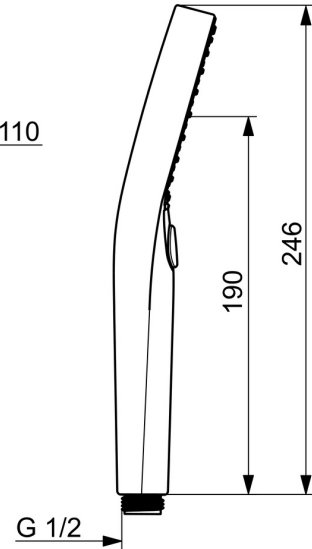

EAN: 4057304017957
static.hansa.com/44350300

Die HANSA VIVA Handbrause mit einem Durchmesser von 110 mm und Chromoberfläche fügt sich nahtlos in jedes Badezimmer ein. Sie ist vielseitig einsetzbar und verfügt über drei Sprühfunktionen (Normal, Massage und Regen), die alle mit einem benutzerfreundlichen Druckknopf leicht einstellbar sind. Die Anti-Kalk-Technologie sorgt für mühelose Wartung und erhöht die Langlebigkeit und Leistung. Diese Handbrause garantiert einen gleichmäßigen Wasserdurchfluss und -druck und sorgt so für eine optimale Benutzerzufriedenheit. Durch die Kombination von Funktionalität und Stil ist sie eine zuverlässige und wertvolle Ergänzung für jedes Badezimmer.

Technische Daten

Durchflusseigenschaften

Durchfluss bei 3 bar (mit Durchflussregler) **7.8 l/min**

Technische Eigenschaften

Warmwasserversorgung **max. +65°C**
 Arbeitsdruck **0.5-5 bar**
 Anschlussgröße **G1/2**
 Werkstoff **Verbundwerkstoff**