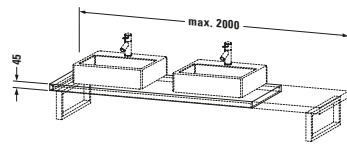

L-Cube # LC102C03030

Design by Christian Werner

Konsole

Basis Angaben	
Langbezeichnung	Duravit L-Cube Konsole, Eiche Natur Matt, Rechteckig, Anzahl Ausschnitte: 1 – LC102C03030
Artikel Nr.	LC102C03030

Spezifikationen	
Anzahl Ausschnitte	1
Oberfläche	Dekor
Oberflächenbehandlung	Direktbeschichtet

Montage	
Montageart	Wandhängend / Wandmontage
Einbauart	Vorwand

Farbe	
Farbwert	Eiche Natur
Glanzgrad	Matt

Material	
Material	Hochverdichtete Dreischicht-Holzspanplatte

Waschplatz	
Position Becken	Links / Rechts / Mitte
Anzahl Waschplätze	1

Features	
Hahnlochbohrungen möglich	✓

Lieferumfang	
Technische Dokumentation	
Inkl. Montageanleitung	digital und gedruckt

Logistik	
Artikelgewicht	19 kg
Verkaufsverpackung	
Art Verkaufsverpackung	Karton
Menge / Verkaufsverpackung	1 Stk.
Ab Werk verpackt	✓
Breite Verkaufsverpackung inkl. Artikel	800 mm
Höhe Verkaufsverpackung inkl. Artikel	550 mm
Tiefe Verkaufsverpackung inkl. Artikel	45 mm
Gewicht Verkaufsverpackung inkl. Artikel	23 kg
Anzahl Packstücke	1

Vermaßung	
Breite / Länge	800 mm
Min. Variable Breite / Länge	800 mm
Max. Variable Breite / Länge	2000 mm
Höhe	45 mm
Tiefe / Breite	550 mm

Weitere Informationen finden Sie hier

<https://pro.duravit.de/p/LC102C03030>