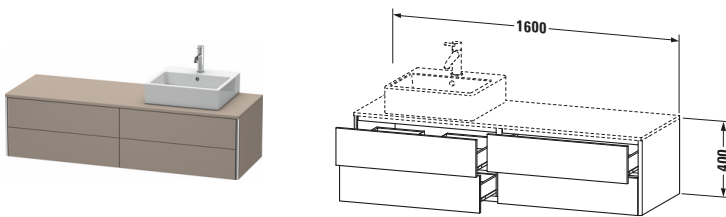

Konsolenwaschtischunterbau wandhängend

Basis Angaben	
Langbezeichnung	Duravit XSquare Konsolenwaschtischunterbau wandhängend, Basalt Matt, Rechteckig, Anzahl Ausschnitte: 1, Anzahl Schubkästen: 4, Tip-on Technik – XS4914R4343

Spezifikationen	
Anzahl Ausschnitte	1
Anzahl Schubkästen	4
Für Anzahl Waschtische	1
Montagegrad	Montiert
Waschplatz	
Position Becken	Rechts
Montage	
Montageart	Wandhängend / Wandmontage
Farbe	
Farbwert	Basalt
Glanzgrad	Matt
Front	
Farbwert Front	Basalt
Glanzgrad Front	Matt
Korpus	
Glanzgrad Korpus	Matt
Material Korpus	Hochverdichtete Dreischicht-Holzspanplatte
Oberfläche Korpus	Dekor
Griff	
Ausführung Griff	Grifflos
Profil	
Farbe Profil	Chrom
Glanzgrad Profil	Hochglanz
Material Profil	Aluminium

Features	
Tip-on Technik	✓
Einrichtungssystem	Optional
Selbsteinzug mit Dämpfung	✓
Siphonausschnitt	✓
Schürze	✓

Lieferumfang	
Montage	
Inkl. Befestigungsmaterial	✓
Technische Dokumentation	
Inkl. Montageanleitung	digital und gedruckt

Vermaßung	
Breite / Länge	1600 mm
Höhe	400 mm
Tiefe / Breite	548 mm
Min. Wandabstand	0 mm

Passende Produkte	
Passende Artikel	
	Raumsparsiphon # 005076 Universal
	Einrichtungssystem Set # UV0505 Universal
	Einrichtungssystem Set # UV0514 Universal
	Konsole # XS060H XSquare
	Konsole # XS061H XSquare
Notwendige Artikel	
	Konsole # XS060H XSquare
	Konsole # XS061H XSquare