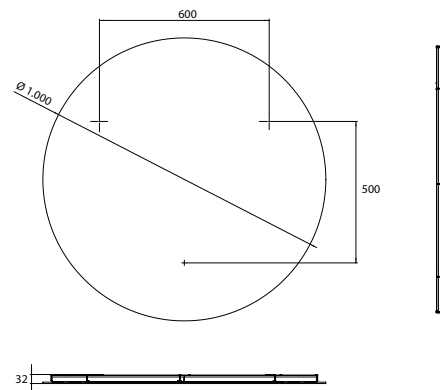

## PRODUKTINFORMATION

LED-Lichtspiegel Pure, Ø 1.000 mm spiegel

Art.-Nr.4411 010 10

Spiegelfläche ohne Mattierung, mit Raumsteuerung